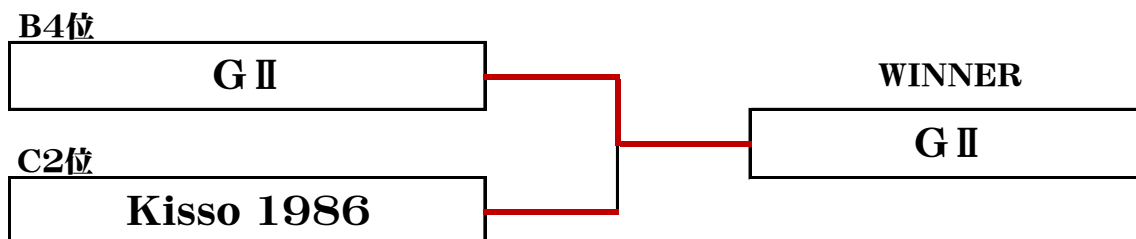

2013年度前期旭川地区入替戦

会場:ROOKIES 22

会場:Guilty

会場:zill

2013年度前期旭川地区チャレンジマッチ