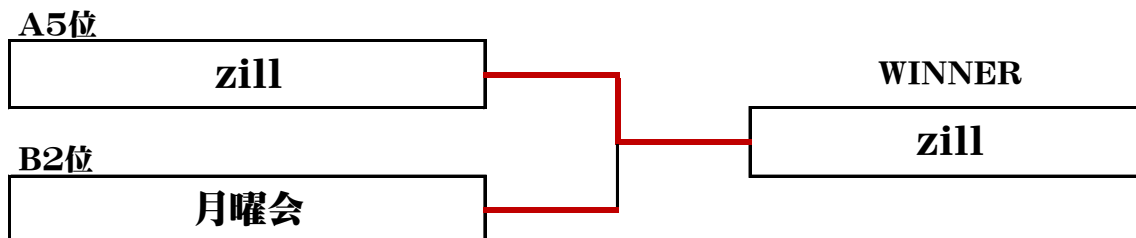

2013年度前期旭川地区入替戦

会場:ROOKIES 22

会場:Guilty

会場:zill

2013年度前期旭川地区チャレンジマッチ