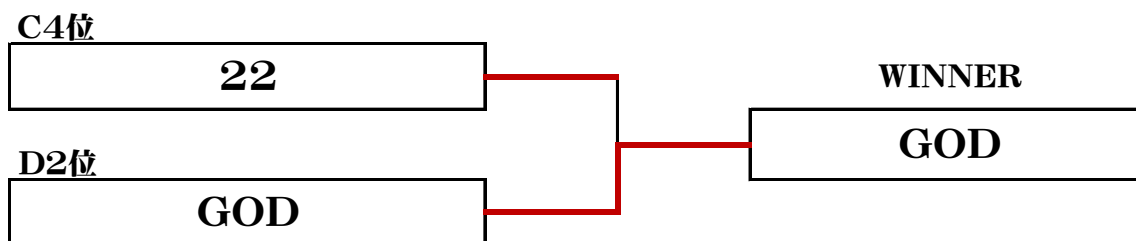

2013年度前期旭川地区入替戦

会場:ROOKIES 22

会場:Guilty

会場:zill

2013年度前期旭川地区チャレンジマッチ