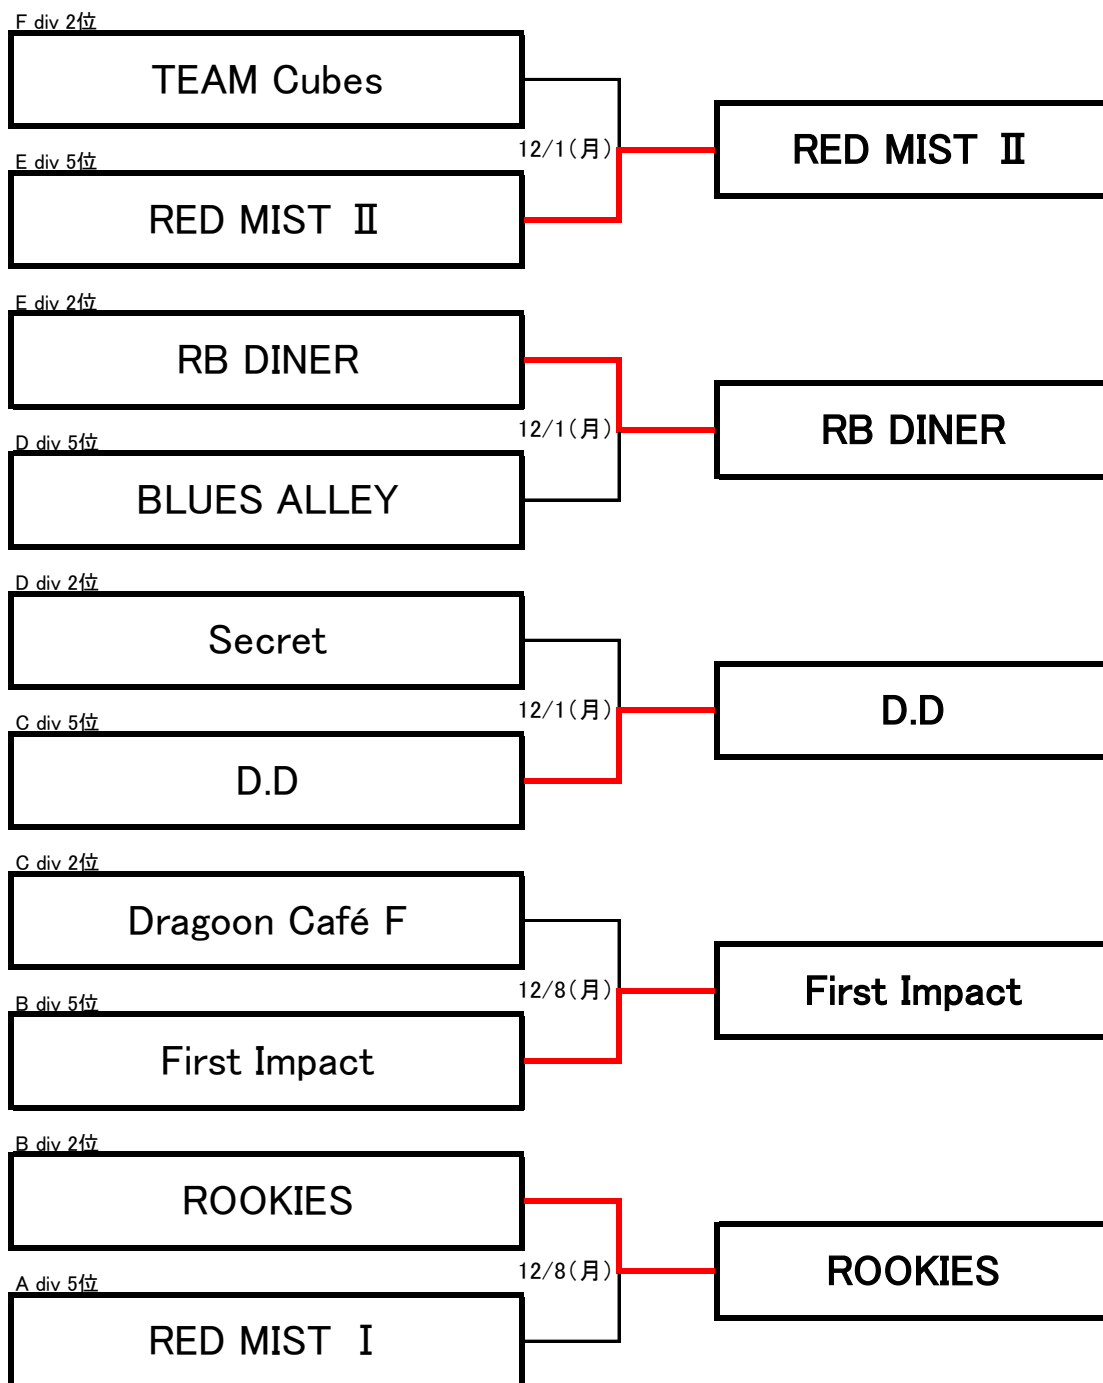

2014年 後期 札幌地区チャレンジマッチ

※上位ディビジョンのホームショップにてゲームを行ってください

2014年 後期 札幌地区 入替戦

※上位ディビジョンのホームショップにてゲームを行ってください