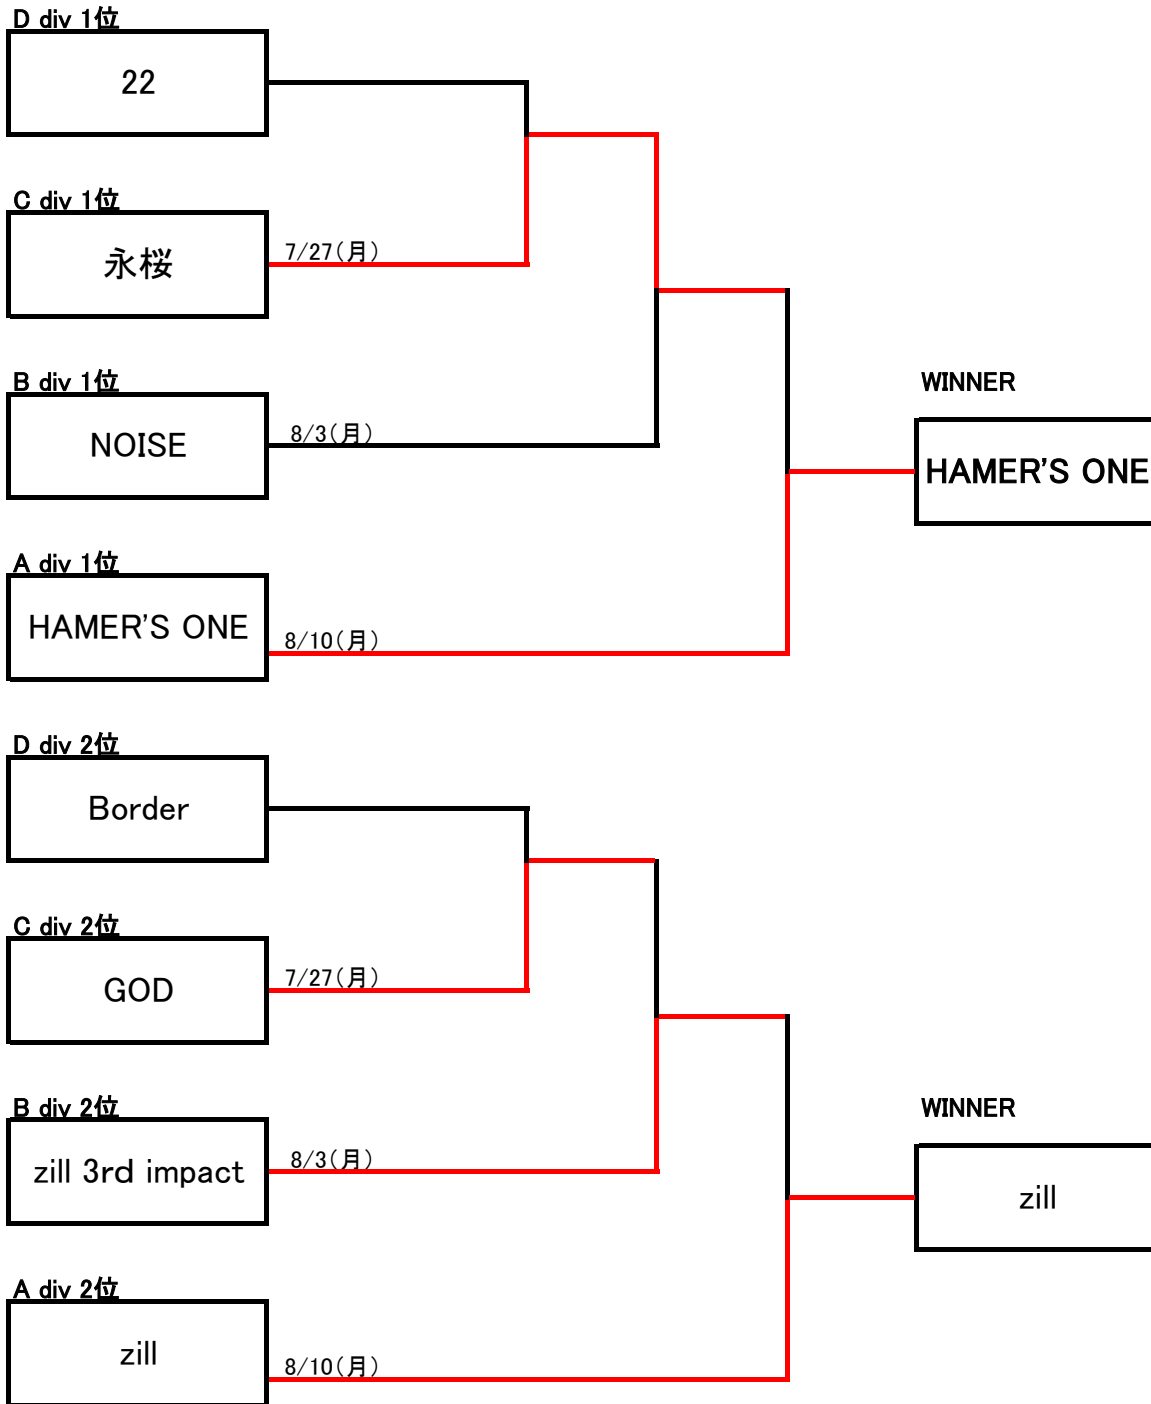

# 2015 中期 旭川地区 チャレンジマッチ

# 2015年 中期 旭川地区入替戦