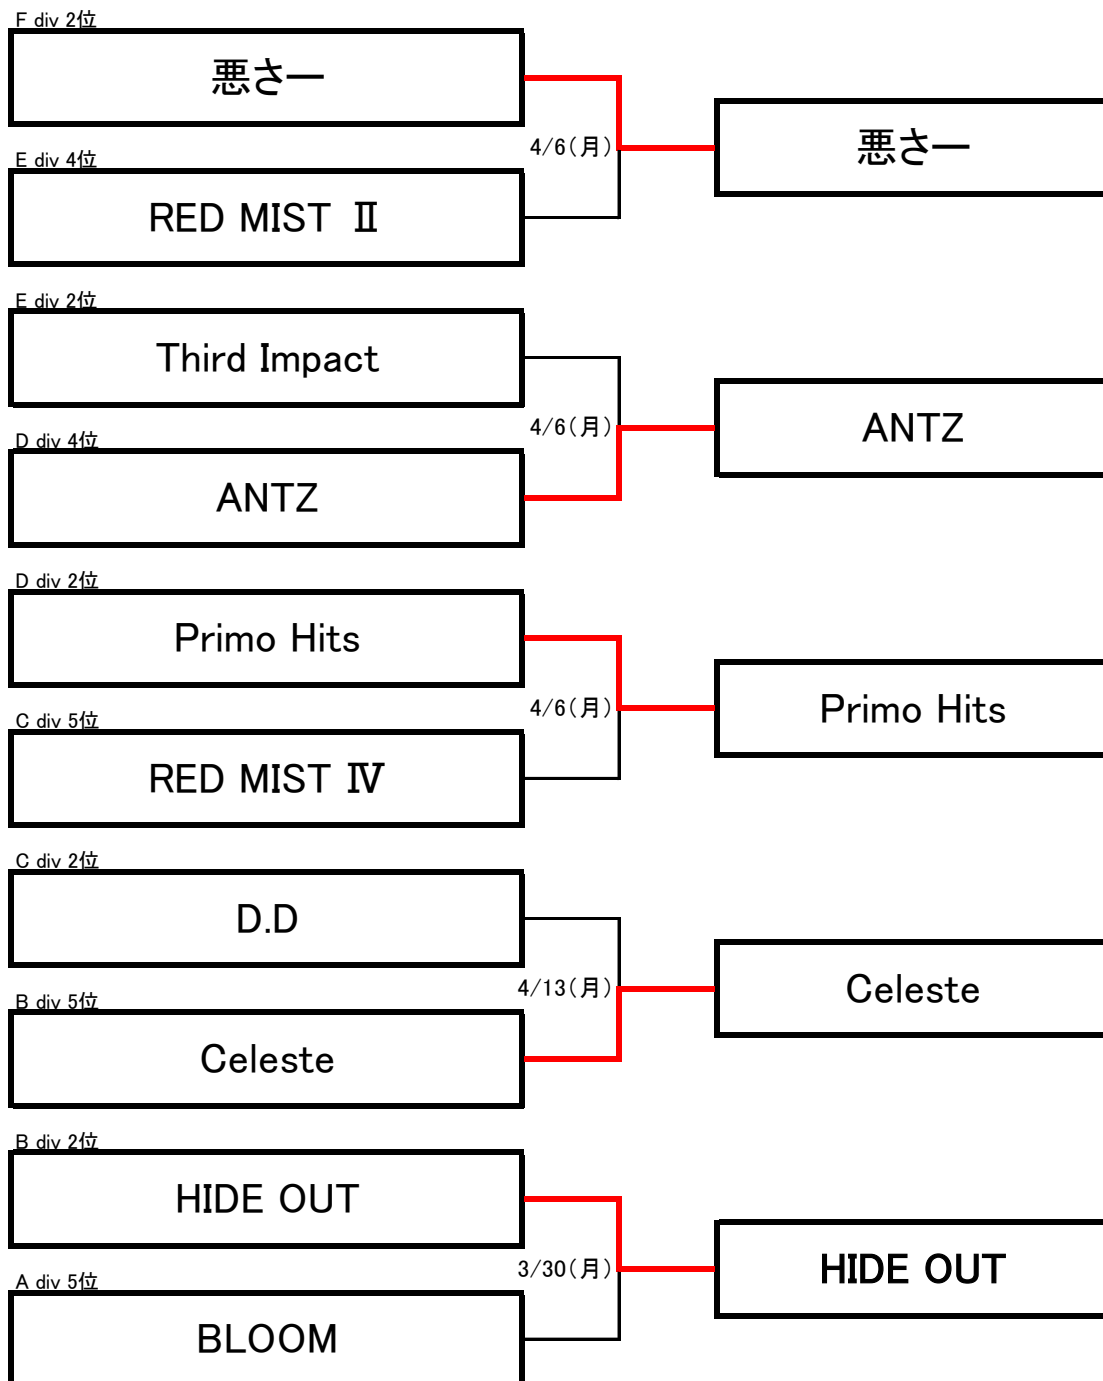

2015年 前期 札幌地区チャレンジマッチ

※上位ディビジョンのホームショップにてゲームを行ってください

2015年 前期 札幌地区 入替戦

※上位ディビジョンのホームショップにてゲームを行ってください