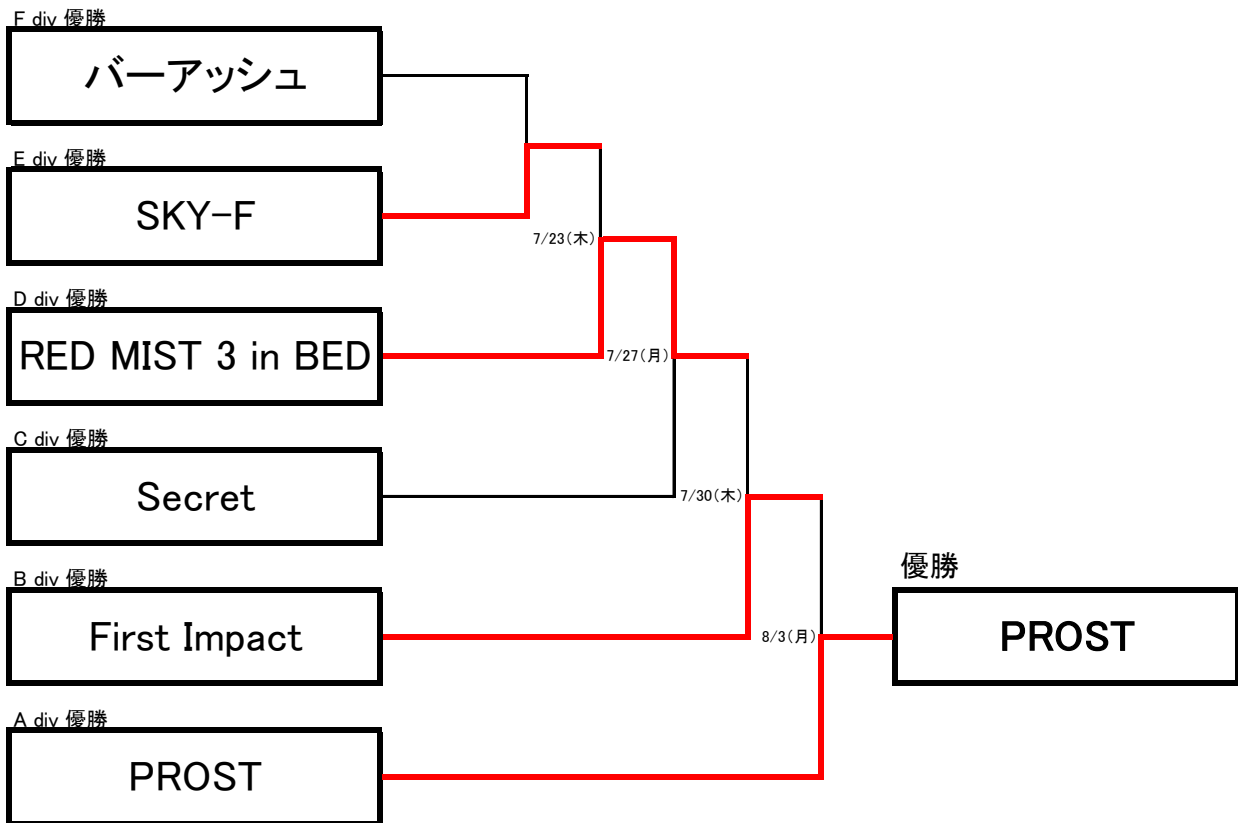

2015年 中期 札幌地区チャレンジマッチ

※上位ディビジョンのホームショップにてゲームを行ってください

※出場権利は優勝した期に2試合(2ゲーム)以上出場した方です

2015年 中期 札幌地区 入替戦

※上位ディビジョンのホームショップにてゲームを行ってください

※出場権利は中期に2試合(2ゲーム)以上出場した方です