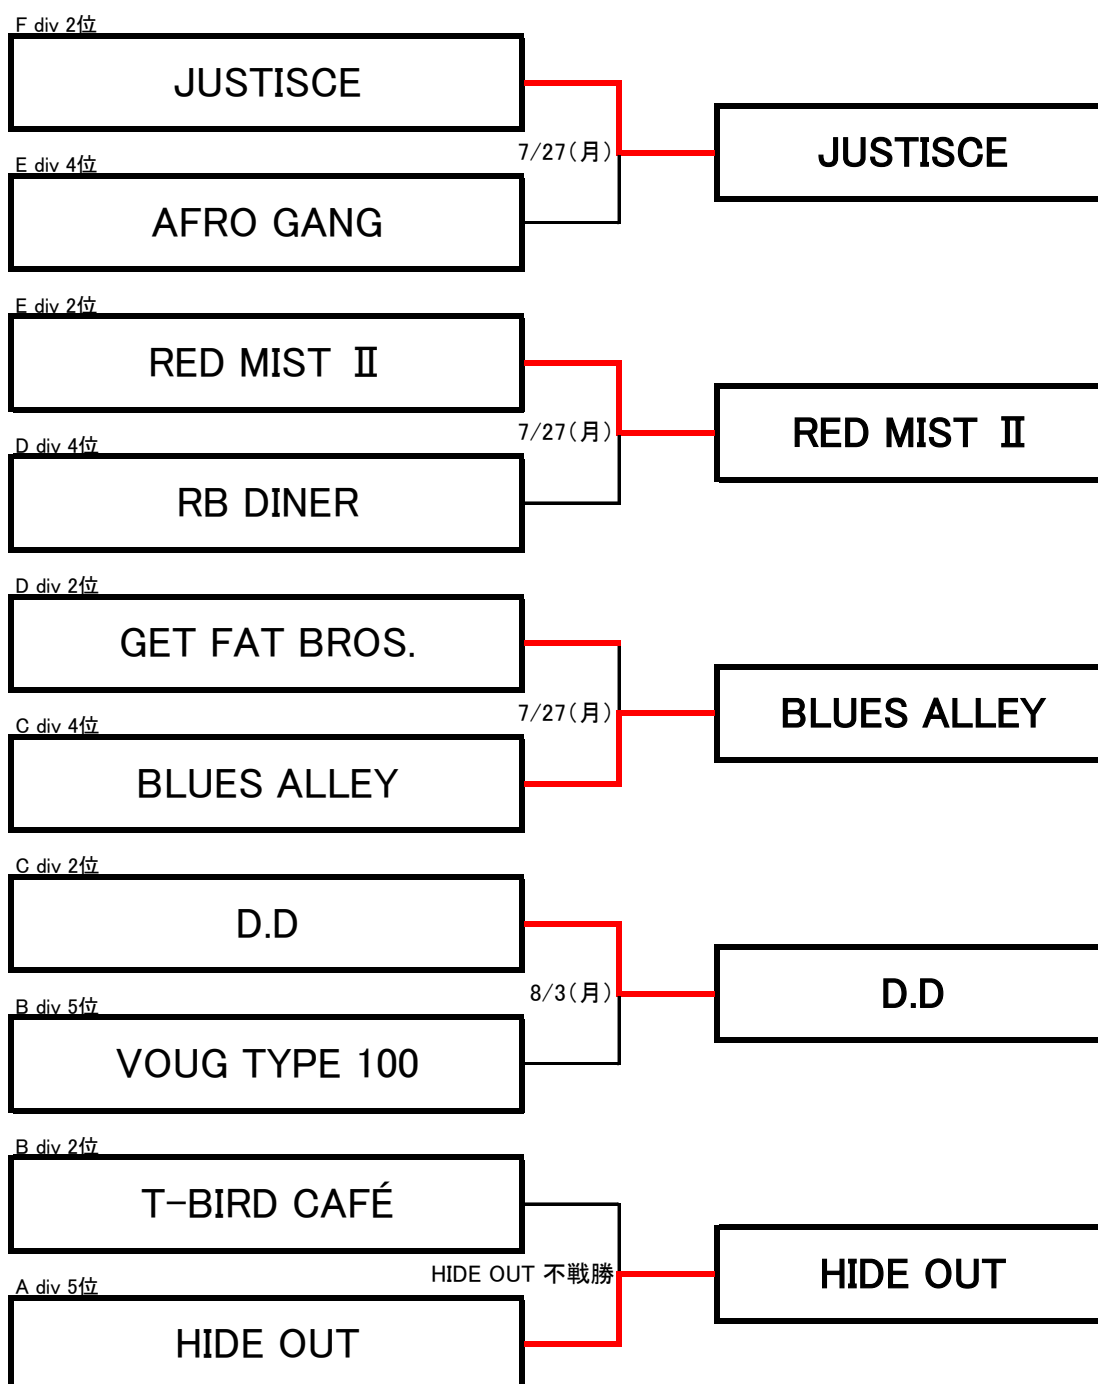

2015年 中期 札幌地区チャレンジマッチ

※上位ディビジョンのホームショップにてゲームを行ってください

※出場権利は優勝した期に2試合(2ゲーム)以上出場した方です

2015年 中期 札幌地区 入替戦

※上位ディビジョンのホームショップにてゲームを行ってください

※出場権利は中期に2試合(2ゲーム)以上出場した方です