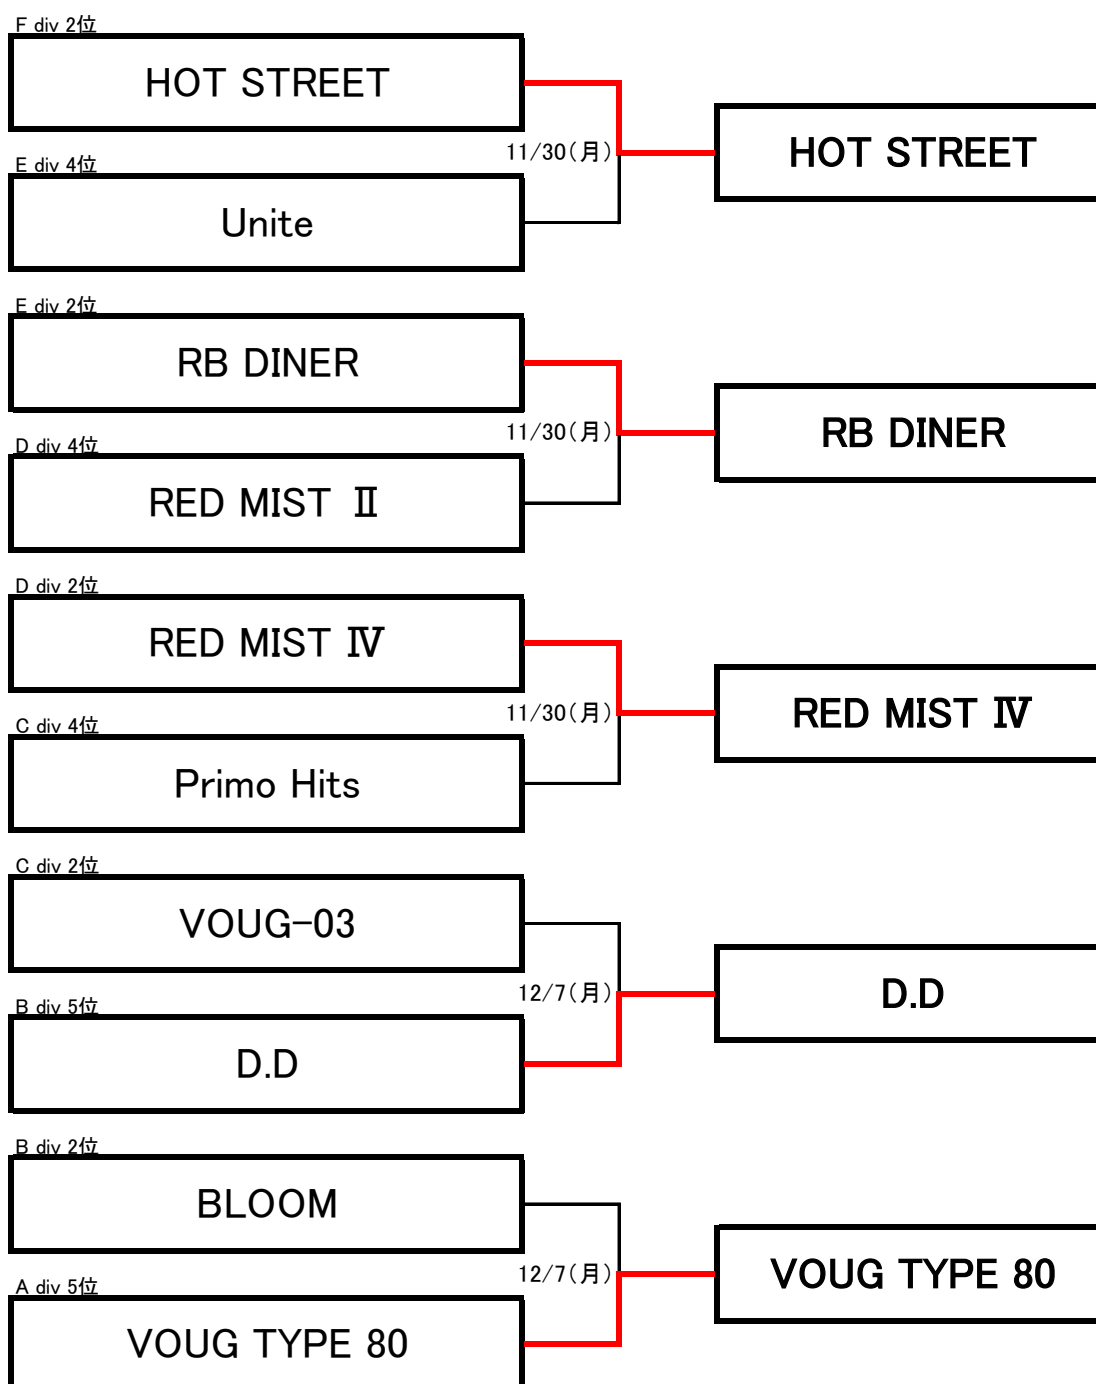

2015年 後期 札幌地区チャレンジマッチ

※上位ディビジョンのホームショップにてゲームを行ってください

※出場できるメンバーは優勝した期に2試合(2ゲーム)以上出場した方です

2015年 後期 札幌地区 入替戦

※上位ディビジョンのホームショップにてゲームを行ってください

※出場権利は後期に2試合(2ゲーム)以上出場した方です