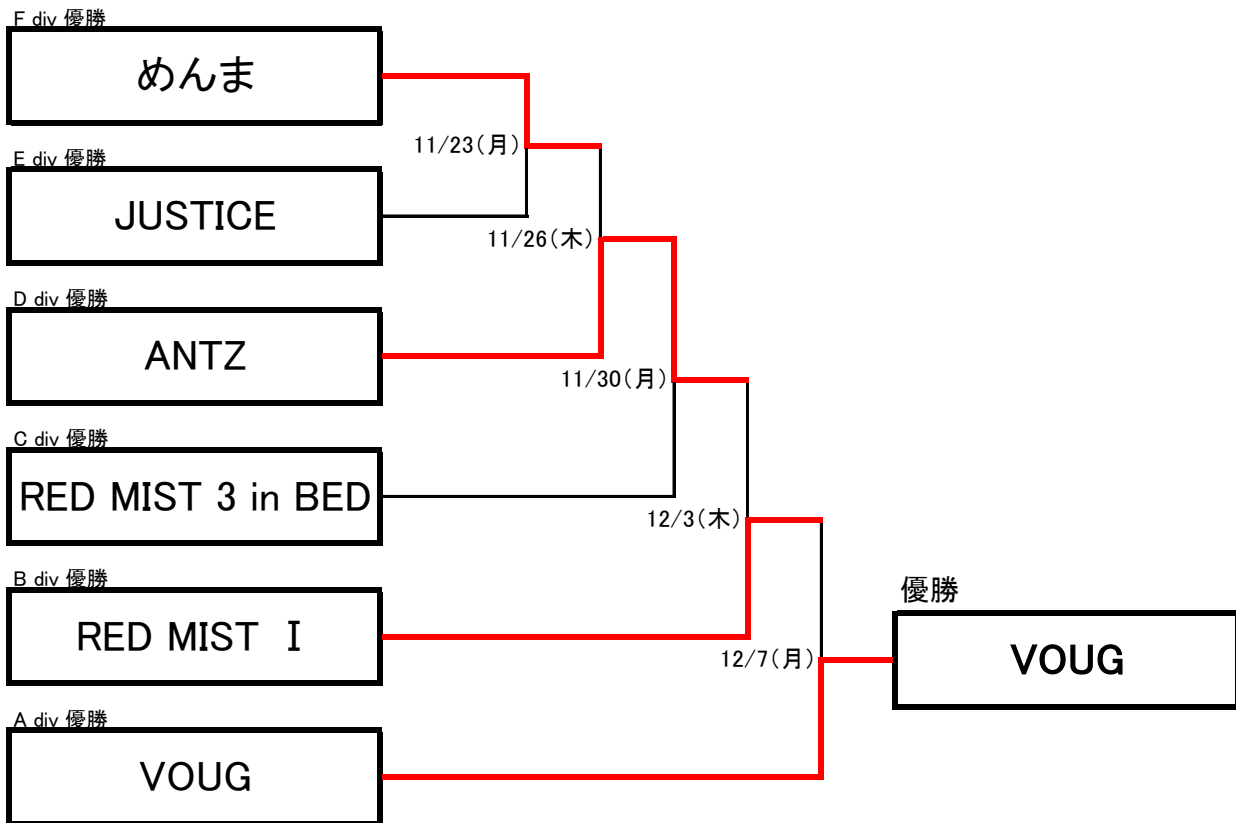

2015年 後期 札幌地区チャレンジマッチ

※上位ディビジョンのホームショップにてゲームを行ってください

※出場できるメンバーは優勝した期に2試合(2ゲーム)以上出場した方です

2015年 後期 札幌地区 入替戦

※上位ディビジョンのホームショップにてゲームを行ってください

※出場権利は後期に2試合(2ゲーム)以上出場した方です