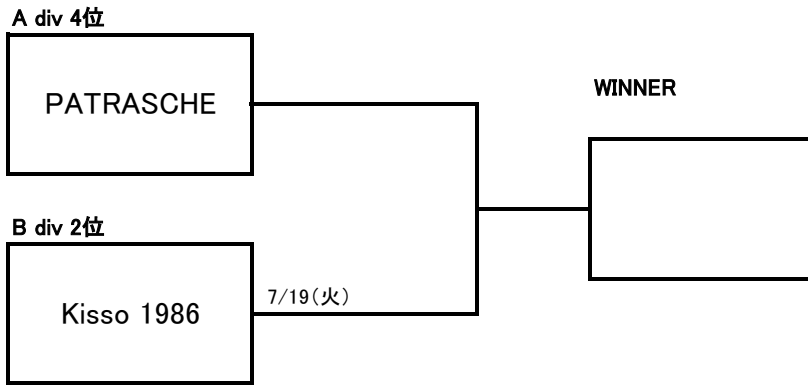

2016年 中期 旭川地区入替戦

2016 中期 旭川地区 チャレンジマッチ