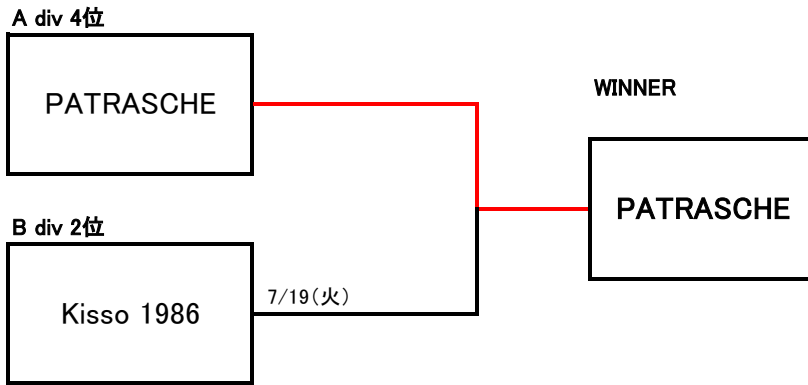

2016年 中期 旭川地区入替戦

2016 中期 旭川地区 チャレンジマッチ