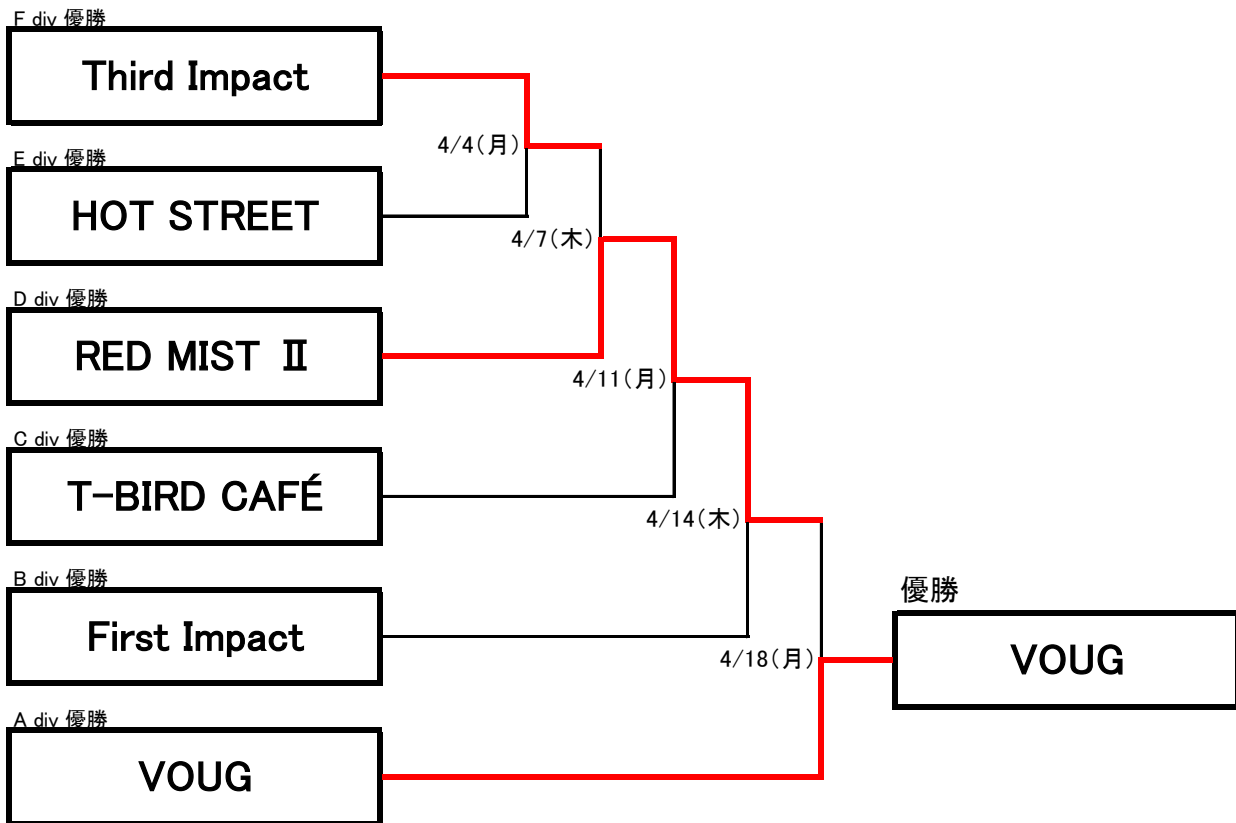

# 2016年 前期 札幌地区チャレンジマッチ

※上位ディビジョンのホームショップにてゲームを行ってください

※出場できるメンバーは優勝した期に2試合(2ゲーム)以上出場した方です

# 2016年 前期 札幌地区 入替戦

※上位ディビジョンのホームショップにてゲームを行ってください

※出場権利は後期に2試合(2ゲーム)以上出場した方です