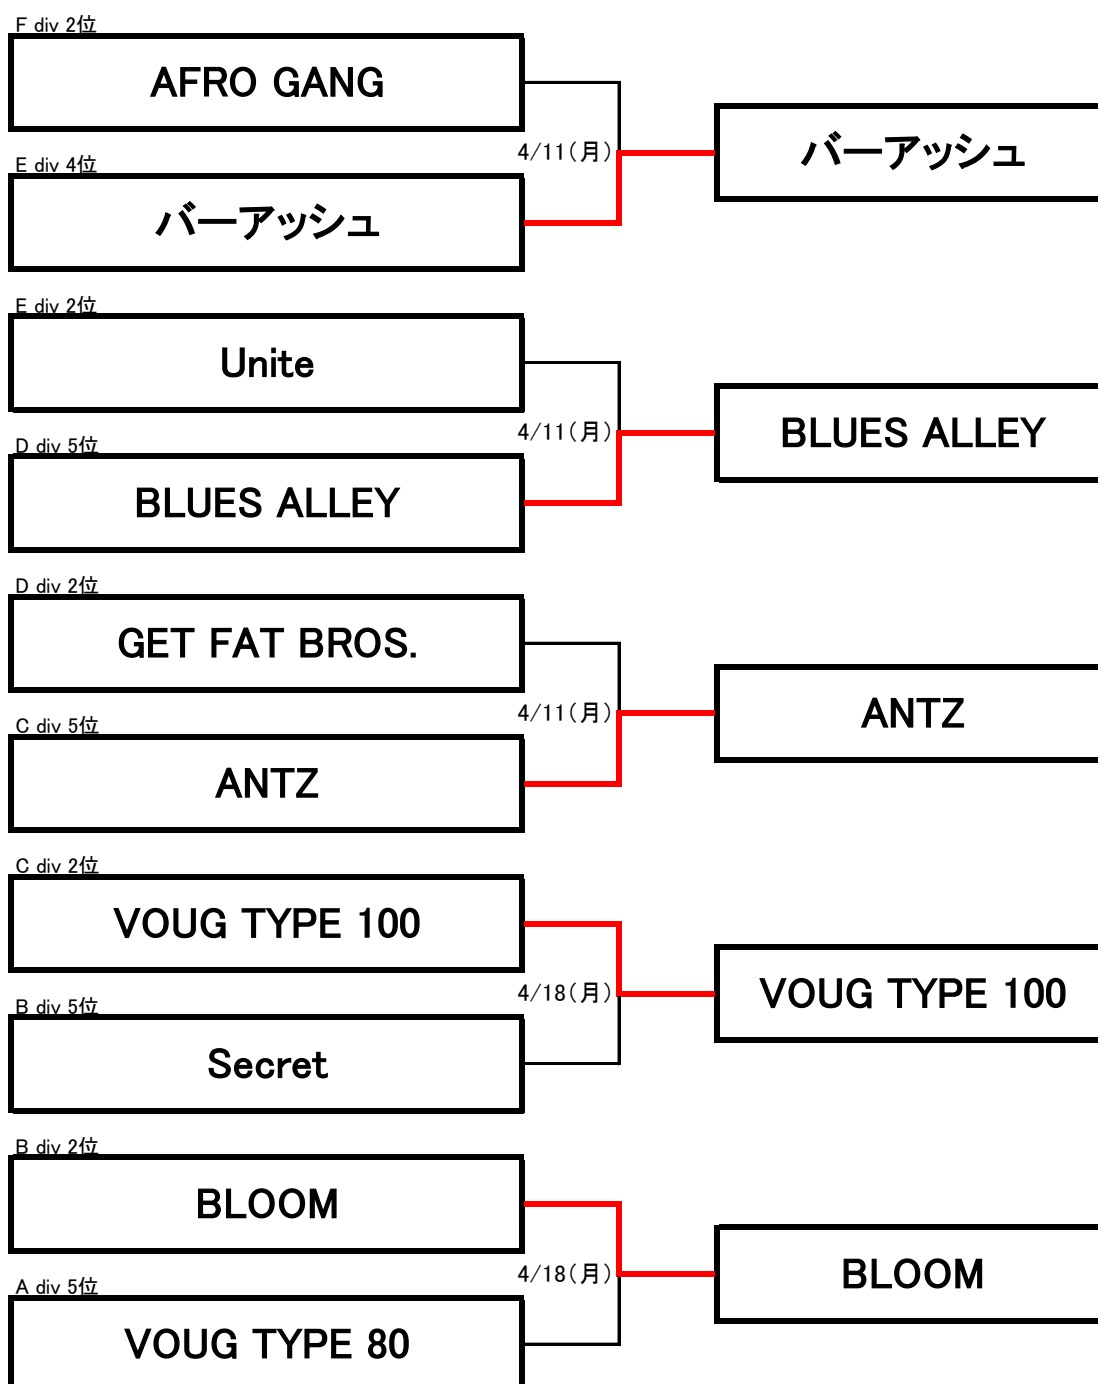

# 2016年 前期 札幌地区チャレンジマッチ

※上位ディビジョンのホームショップにてゲームを行ってください

※出場できるメンバーは優勝した期に2試合(2ゲーム)以上出場した方です

# 2016年 前期 札幌地区 入替戦

※上位ディビジョンのホームショップにてゲームを行ってください

※出場権利は後期に2試合(2ゲーム)以上出場した方です