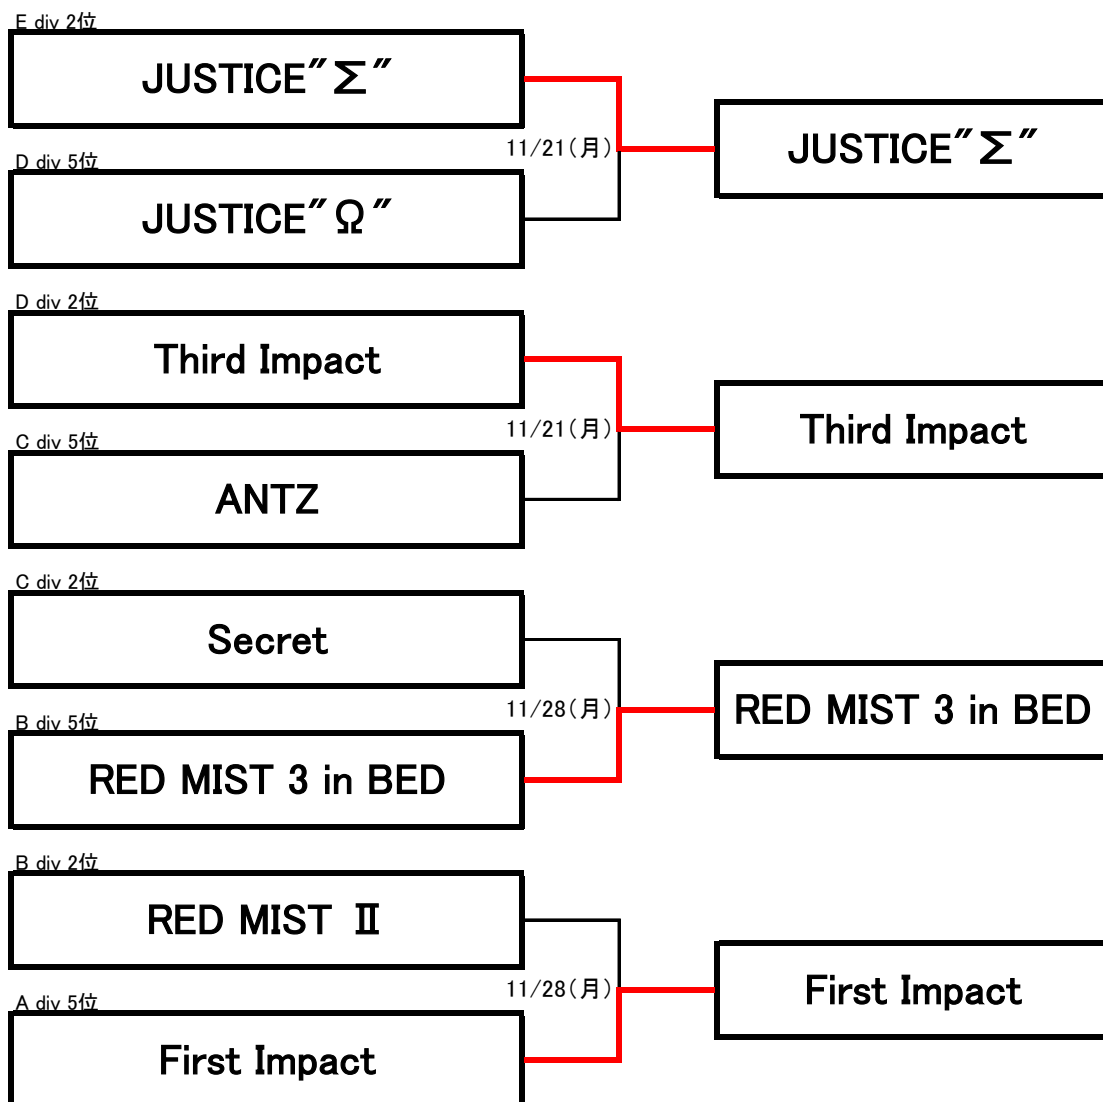

# 2016年 後期 札幌地区チャレンジマッチ

※上位ディビジョンのホームショップにてゲームを行ってください

※出場できるメンバーは優勝した期に2試合(2ゲーム)以上出場した方です

# 2016年 後期 札幌地区 入替戦

※上位ディビジョンのホームショップにてゲームを行ってください

※出場権利は後期に2試合(2ゲーム)以上出場した方です