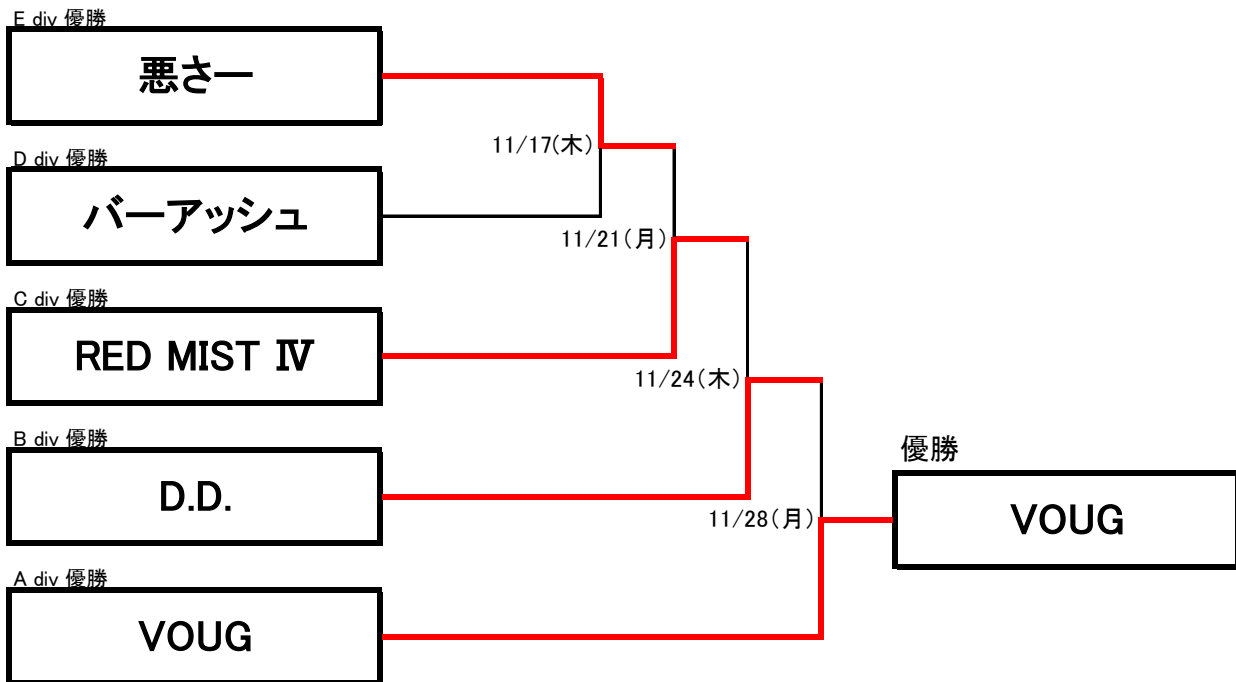

# 2016年 後期 札幌地区チャレンジマッチ

※上位ディビジョンのホームショップにてゲームを行ってください

※出場できるメンバーは優勝した期に2試合(2ゲーム)以上出場した方です