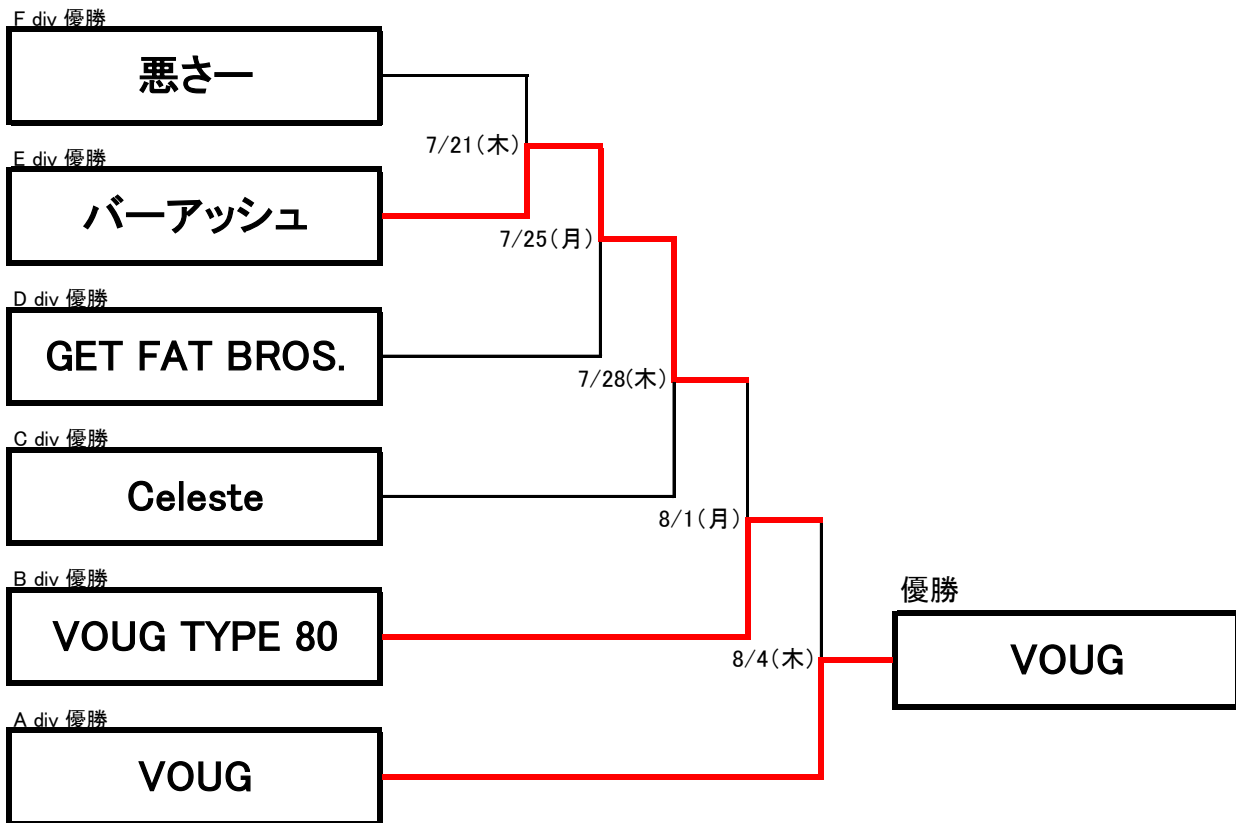

2016年 中期 札幌地区チャレンジマッチ

※上位ディビジョンのホームショップにてゲームを行ってください

※出場できるメンバーは優勝した期に2試合(2ゲーム)以上出場した

2016年 中期 札幌地区 入替戦

※上位ディビジョンのホームショップにてゲームを行ってください

※出場権利は後期に2試合(2ゲーム)以上出場した方です