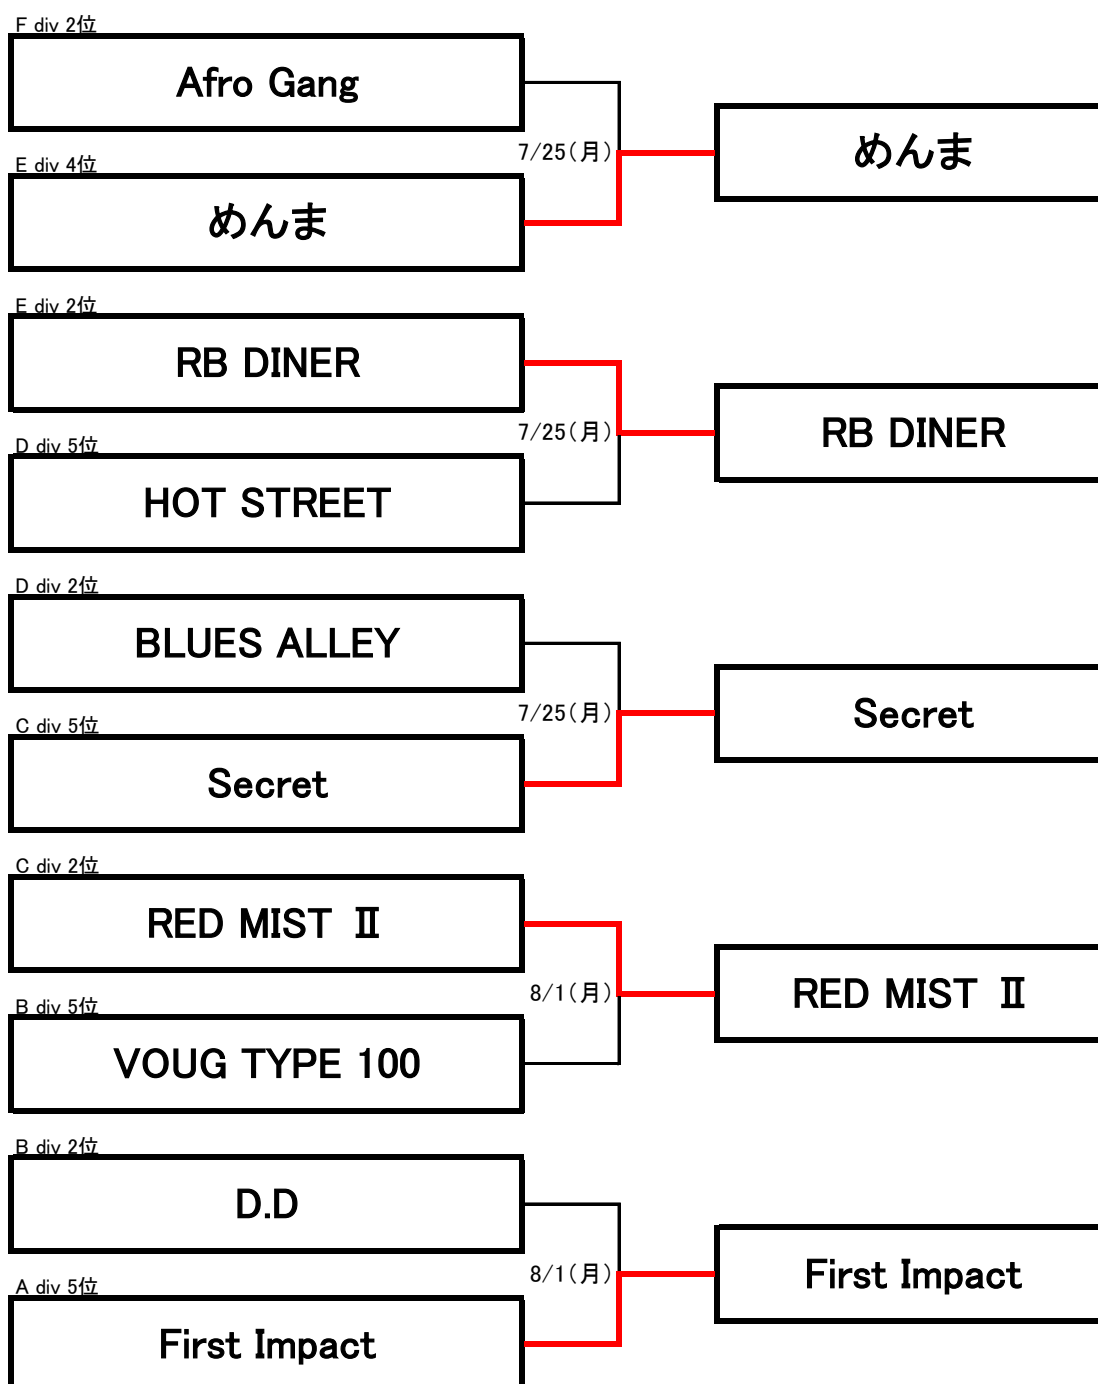

2016年 中期 札幌地区チャレンジマッチ

※上位ディビジョンのホームショップにてゲームを行ってください

※出場できるメンバーは優勝した期に2試合(2ゲーム)以上出場した

2016年 中期 札幌地区 入替戦

※上位ディビジョンのホームショップにてゲームを行ってください

※出場権利は後期に2試合(2ゲーム)以上出場した方です