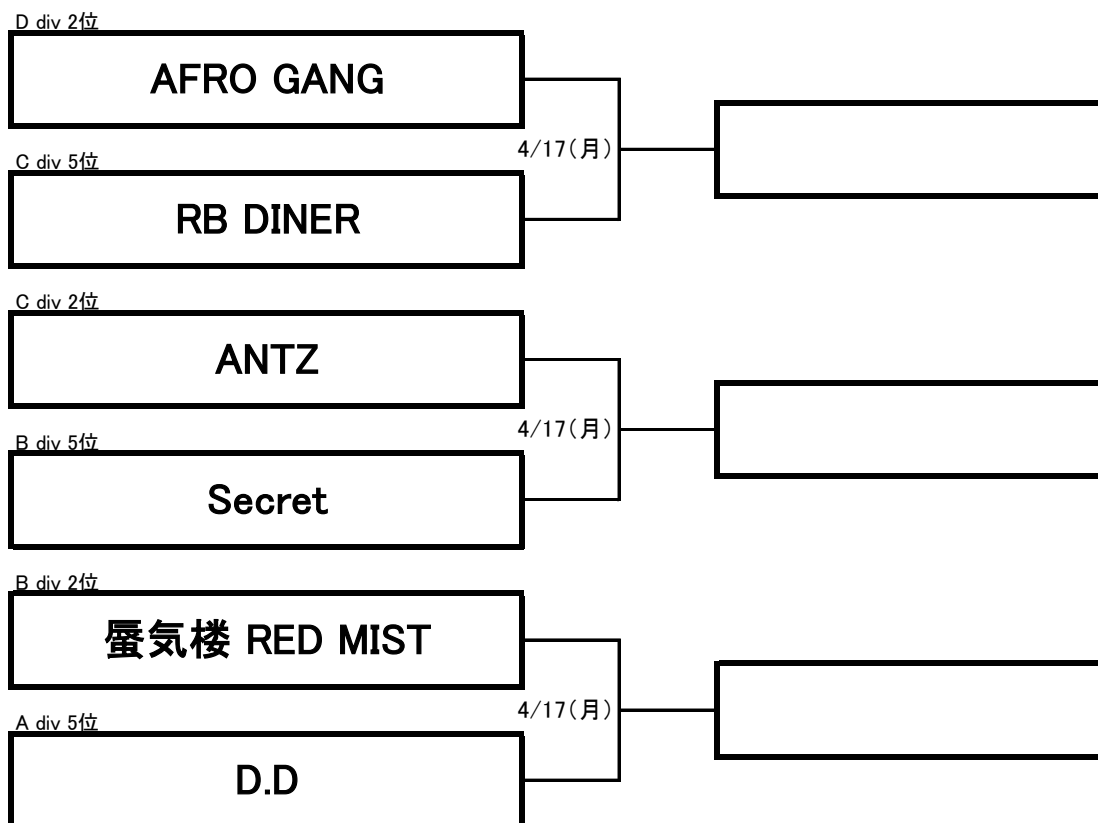

2017年 前期 札幌地区チャレンジマッチ

※上位ディビジョンのホームショップにてゲームを行ってください

※出場できるメンバーは優勝した期に2試合(2ゲーム)以上出場した方です

2017年 前期 札幌地区 入替戦

※上位ディビジョンのホームショップにてゲームを行ってください

※出場権利は前期に2試合(2ゲーム)以上出場した方です