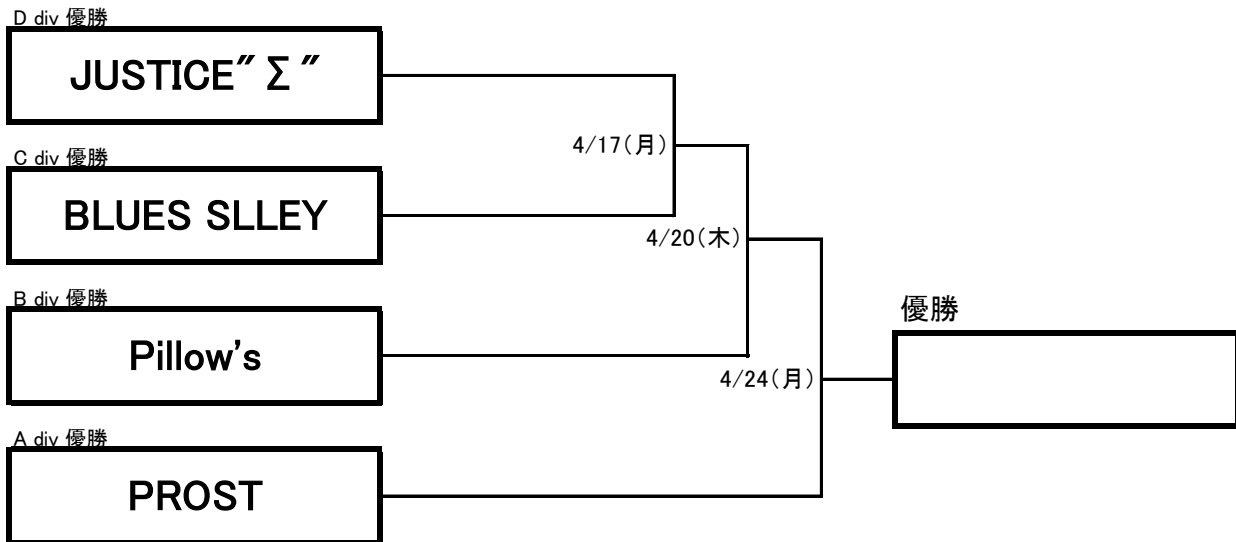

2017年 前期 札幌地区チャレンジマッチ

※上位ディビジョンのホームショップにてゲームを行ってください

※出場できるメンバーは優勝した期に2試合(2ゲーム)以上出場した方です

2017年 前期 札幌地区 入替戦

※上位ディビジョンのホームショップにてゲームを行ってください

※出場権利は前期に2試合(2ゲーム)以上出場した方です