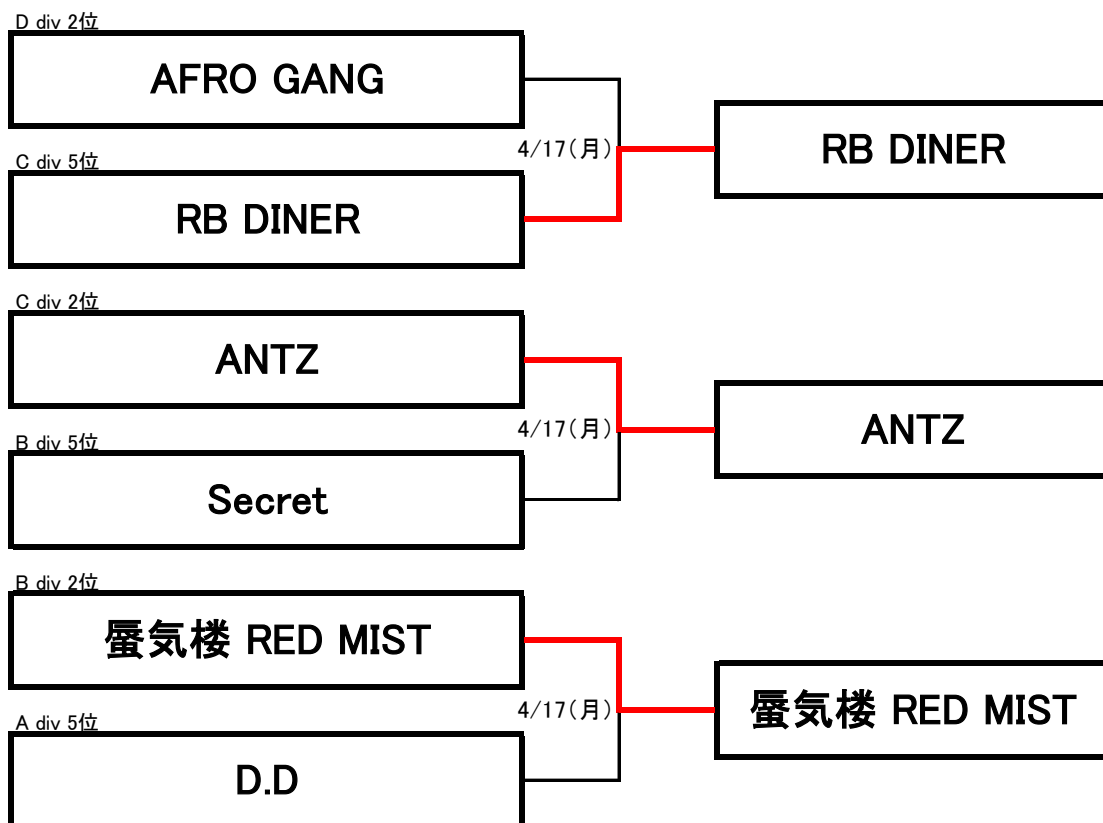

2017年 前期 札幌地区 入替戦

※上位ディビジョンのホームショップにてゲームを行ってください

※出場権利は前期に2試合(2ゲーム)以上出場した方です