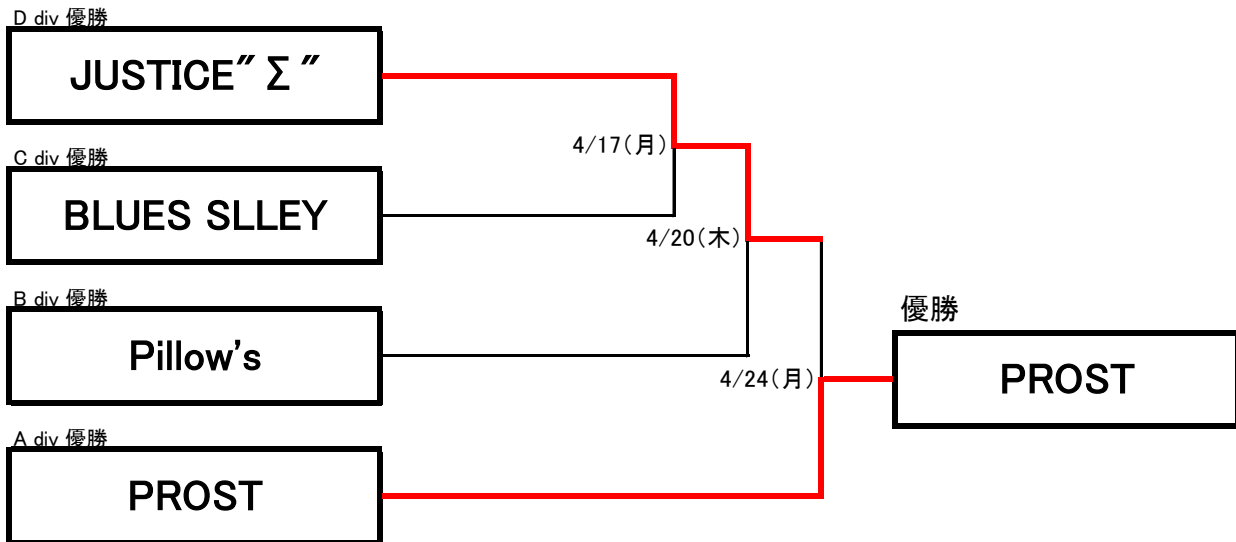

# 2017年 前期 札幌地区チャレンジマッチ

※上位ディビジョンのホームショップにてゲームを行ってください

※出場できるメンバーは優勝した期に2試合(2ゲーム)以上出場した