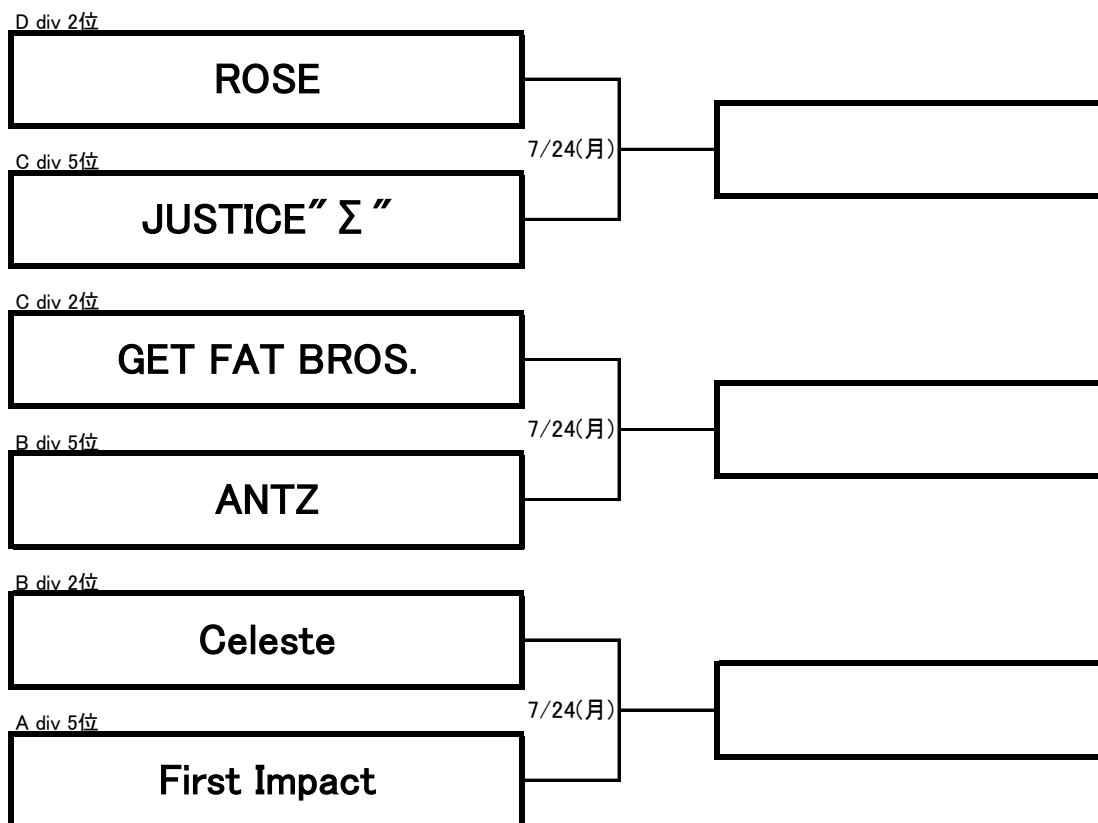

2017年 中期 札幌地区チャレンジマッチ

※上位ディビジョンのホームショップにてゲームを行ってください

※出場できるメンバーは優勝した期に2試合(2ゲーム)以上出場した方です

2017年 中期 札幌地区 入替戦

※上位ディビジョンのホームショップにてゲームを行ってください

※出場権利は後期に2試合(2ゲーム)以上出場した方です