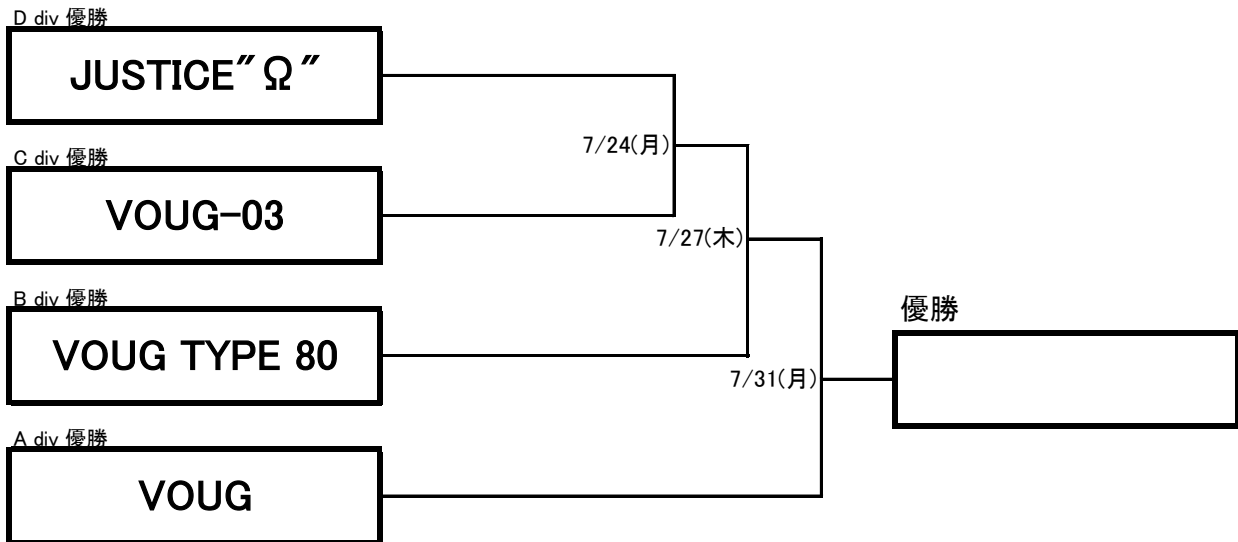

2017年 中期 札幌地区チャレンジマッチ

※上位ディビジョンのホームショップにてゲームを行ってください

※出場できるメンバーは優勝した期に2試合(2ゲーム)以上出場した方です

2017年 中期 札幌地区 入替戦

※上位ディビジョンのホームショップにてゲームを行ってください

※出場権利は後期に2試合(2ゲーム)以上出場した方です