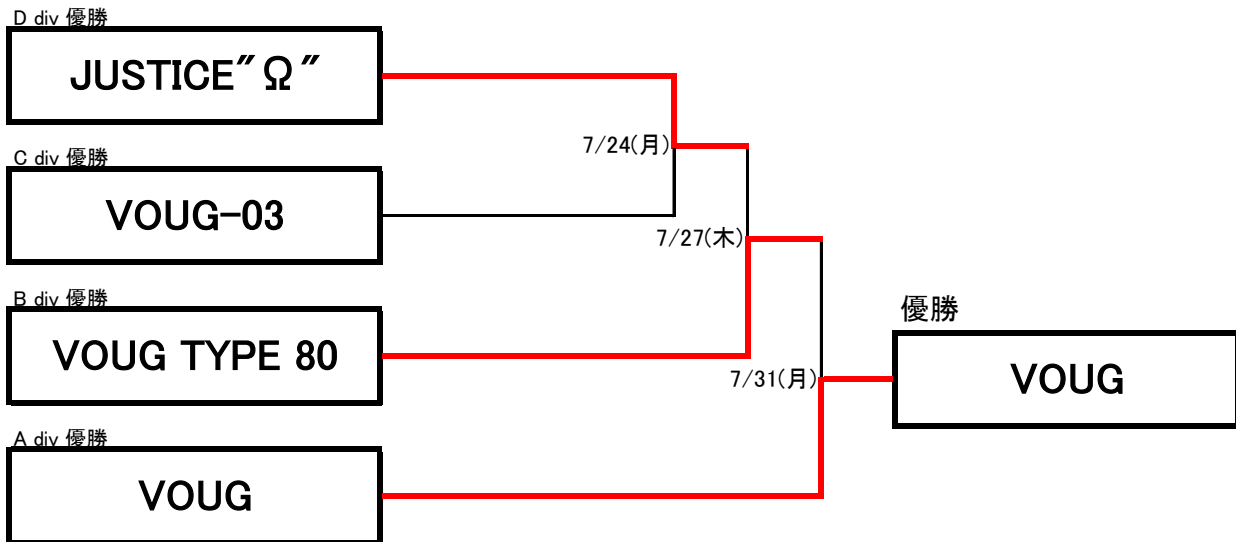

# 2017年 中期 札幌地区チャレンジマッチ

※上位ディビジョンのホームショップにてゲームを行ってください

※出場できるメンバーは優勝した期に2試合(2ゲーム)以上出場した方です

# 2017年 中期 札幌地区 入替戦

※上位ディビジョンのホームショップにてゲームを行ってください

※出場権利は中期に2試合(2ゲーム)以上出場した方です