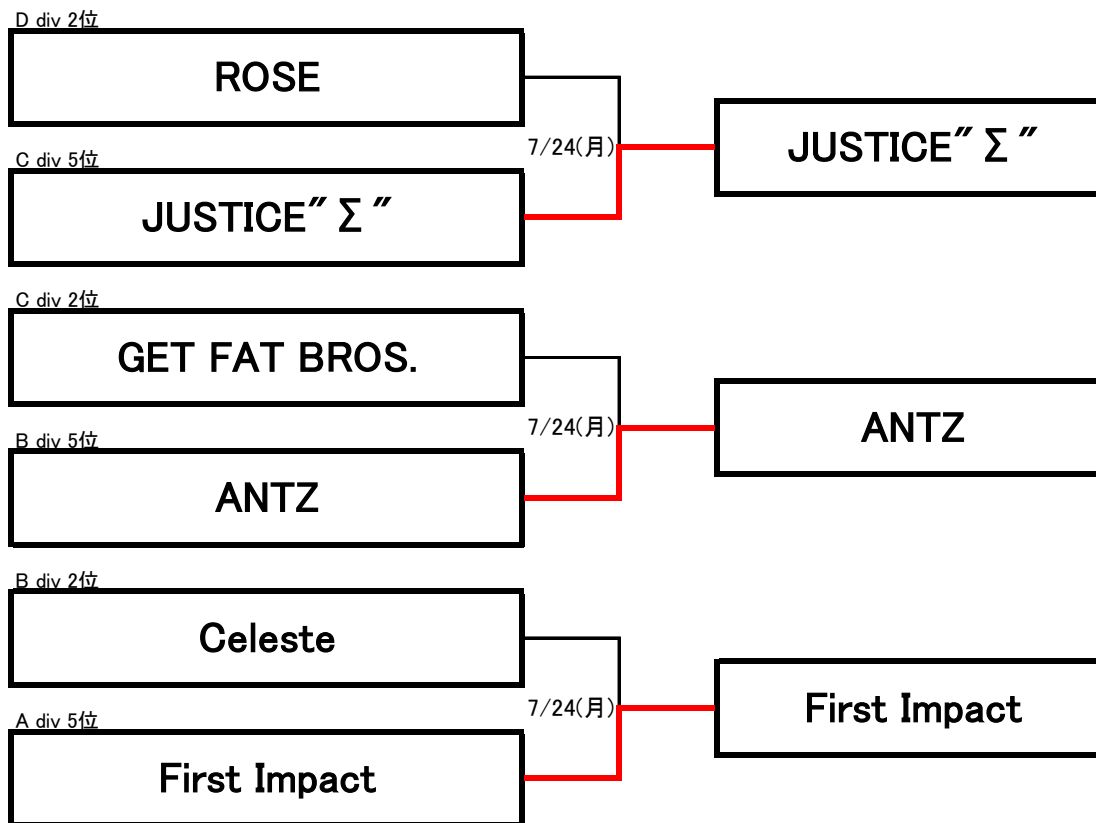

# 2017年 中期 札幌地区チャレンジマッチ

※上位ディビジョンのホームショップにてゲームを行ってください

※出場できるメンバーは優勝した期に2試合(2ゲーム)以上出場した方です

# 2017年 中期 札幌地区 入替戦

※上位ディビジョンのホームショップにてゲームを行ってください

※出場権利は中期に2試合(2ゲーム)以上出場した方です