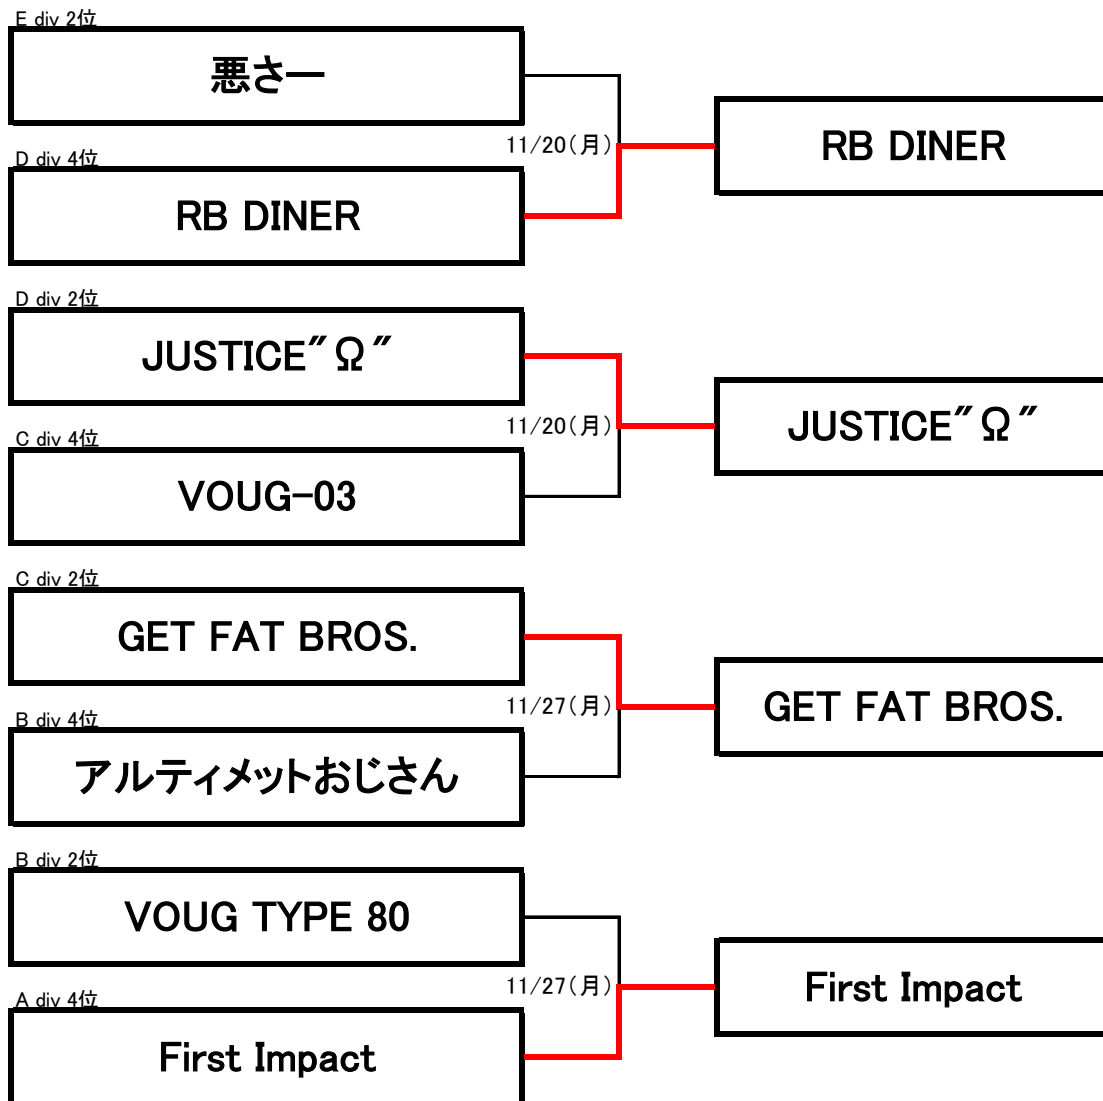

# 2017年 後期 札幌地区チャレンジマッチ

※上位ディビジョンのホームショップにてゲームを行ってください

※出場できるメンバーは後期に2試合(2ゲーム)以上出場した方です

# 2017年 後期 札幌地区 入替戦

※上位ディビジョンのホームショップにてゲームを行ってください

※出場できるメンバーは後期に2試合(2ゲーム)以上出場した方で