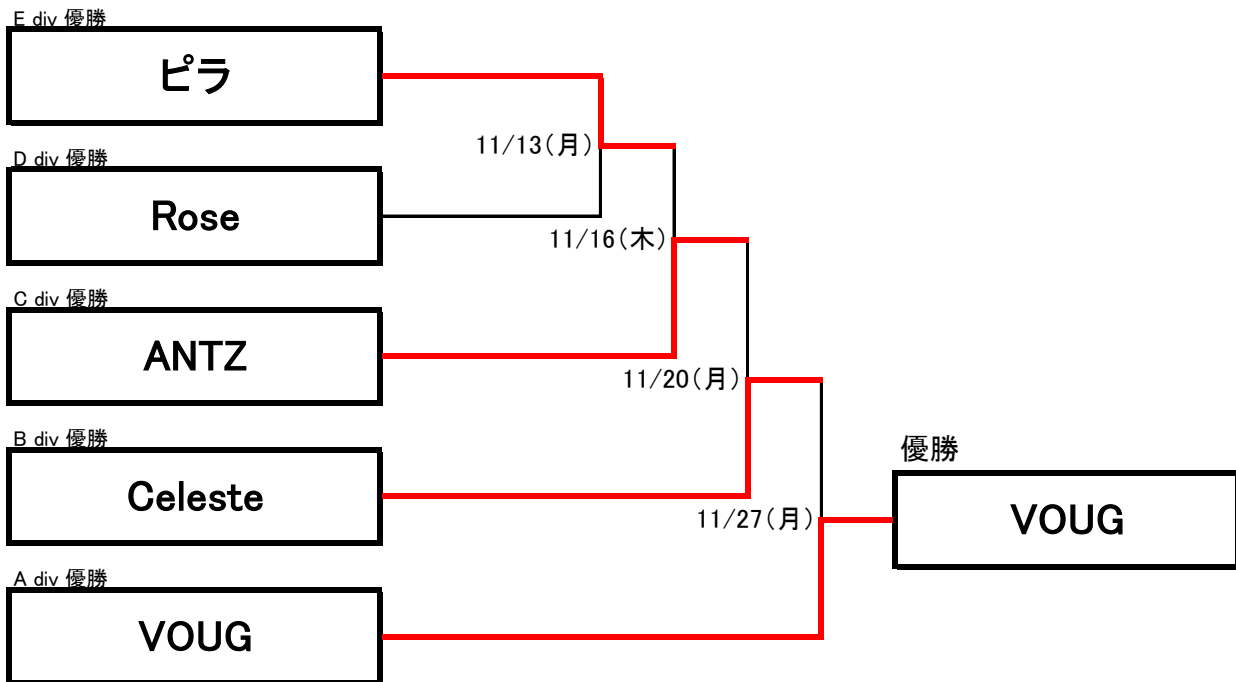

# 2017年 後期 札幌地区チャレンジマッチ

※上位ディビジョンのホームショップにてゲームを行ってください

※出場できるメンバーは後期に2試合(2ゲーム)以上出場した方です