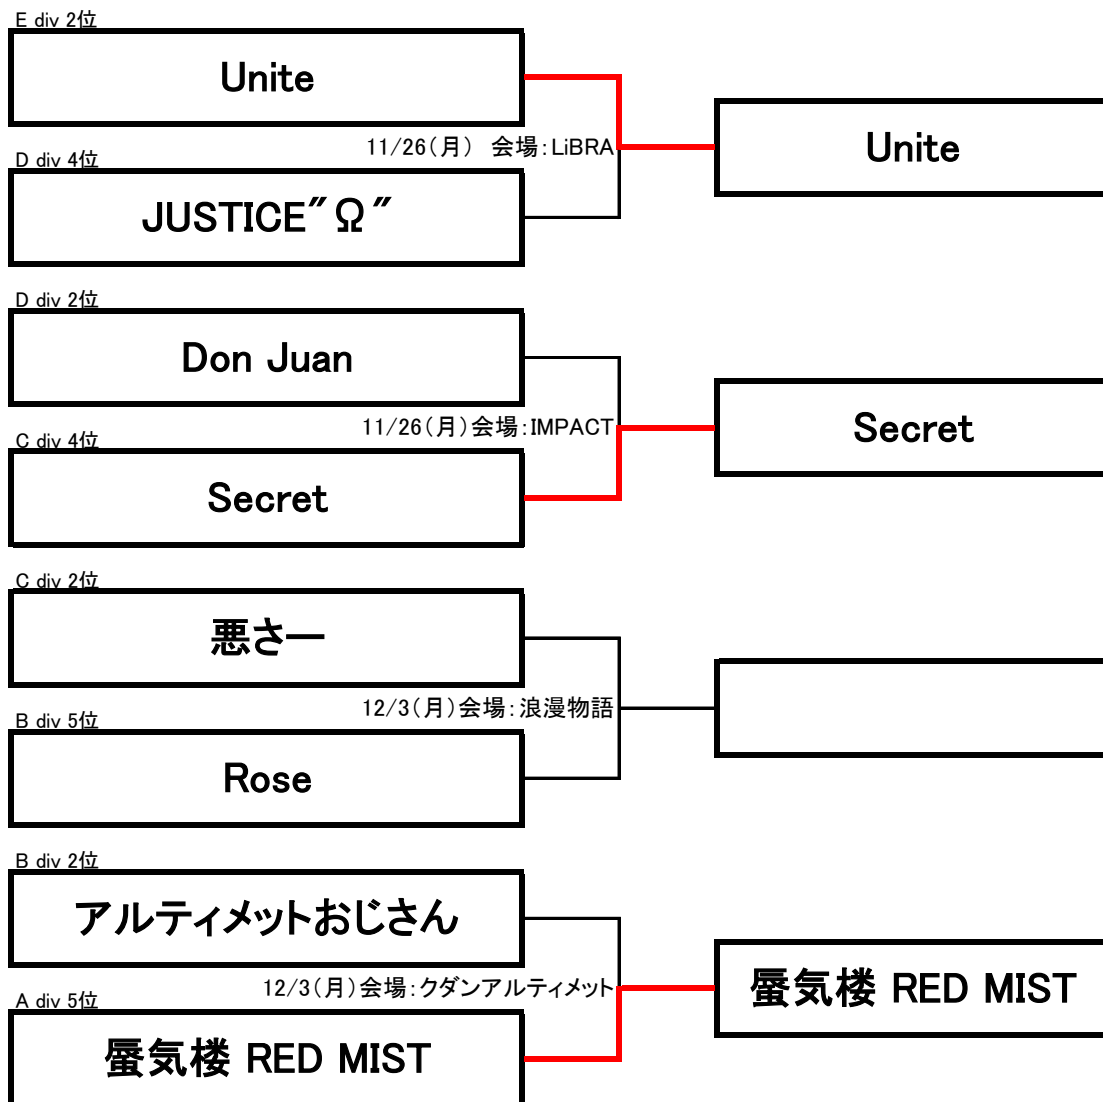

2018年 後期 札幌地区 入替戦

※上位ディビジョンのホームショップにてゲームを行ってください

※出場できるメンバーは後期に2試合(2ゲーム)以上出場した方です