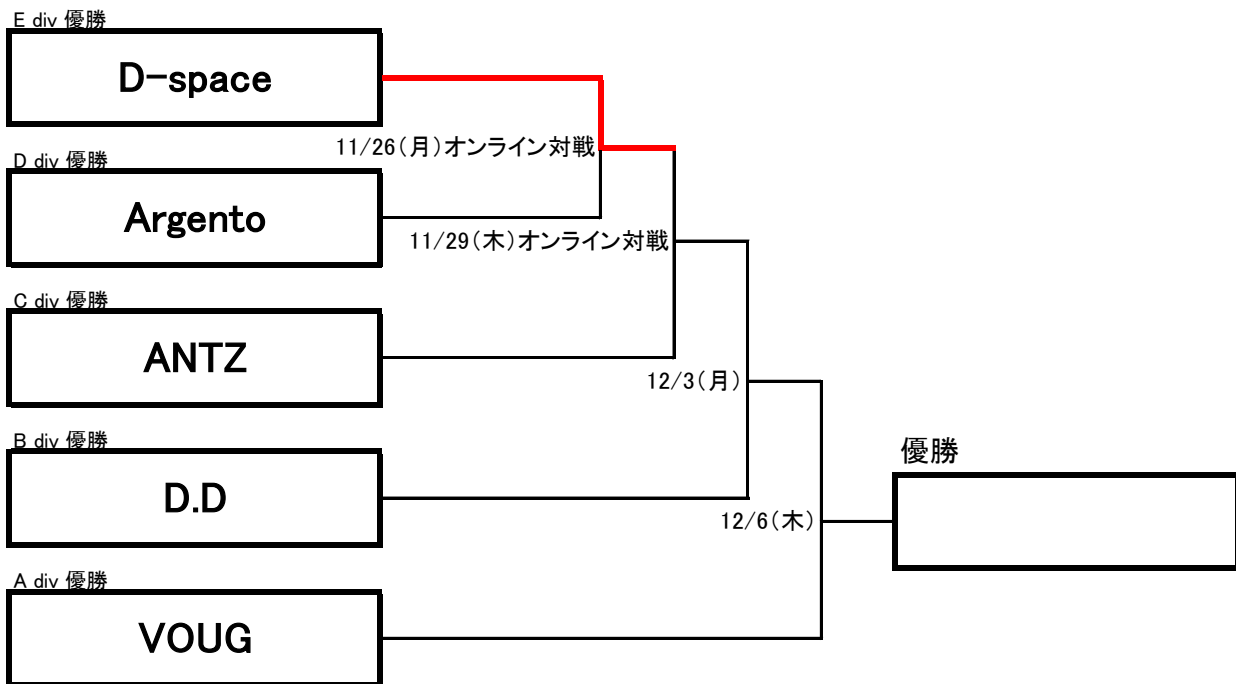

# 2018年 後期 札幌地区チャレンジマッチ

※上位ディビジョンのホームショップにてゲームを行ってください

※E div 優勝のD-space戦はオンライン対戦になります。  
ご自身のホームショップにて試合を行って下さい。

※出場できるメンバーは優勝した期に2試合(2ゲーム)以上出場した方です

# 2018年 後期 札幌地区 入替戦

※上位ディビジョンのホームショップにてゲームを行ってください

※出場できるメンバーは後期に2試合(2ゲーム)以上出場した方です