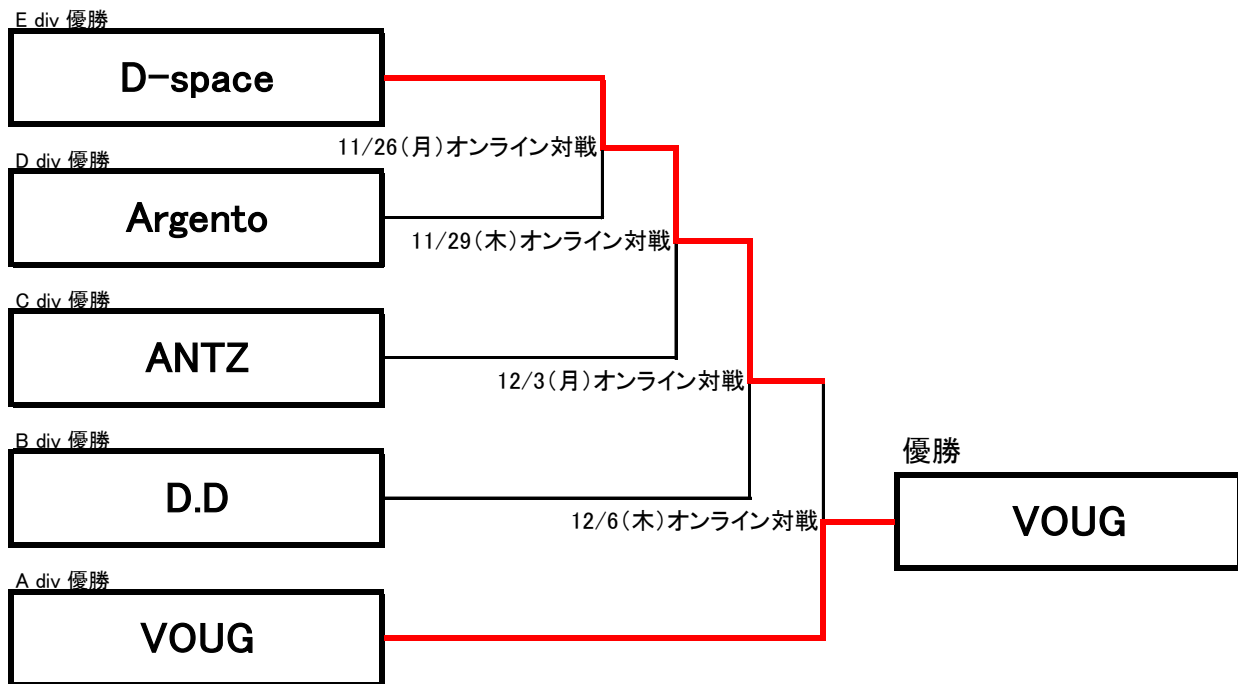

2018年 後期 札幌地区チャレンジマッチ

※上位ディビジョンのホームショップにてゲームを行ってください

※E div 優勝のD-space戦はオンライン対戦になります。
ご自身のホームショップにて試合を行って下さい。

※出場できるメンバーは優勝した期に2試合(2ゲーム)以上出場した方です

2018年 後期 札幌地区 入替戦

※上位ディビジョンのホームショップにてゲームを行ってください

※出場できるメンバーは後期に2試合(2ゲーム)以上出場した方です