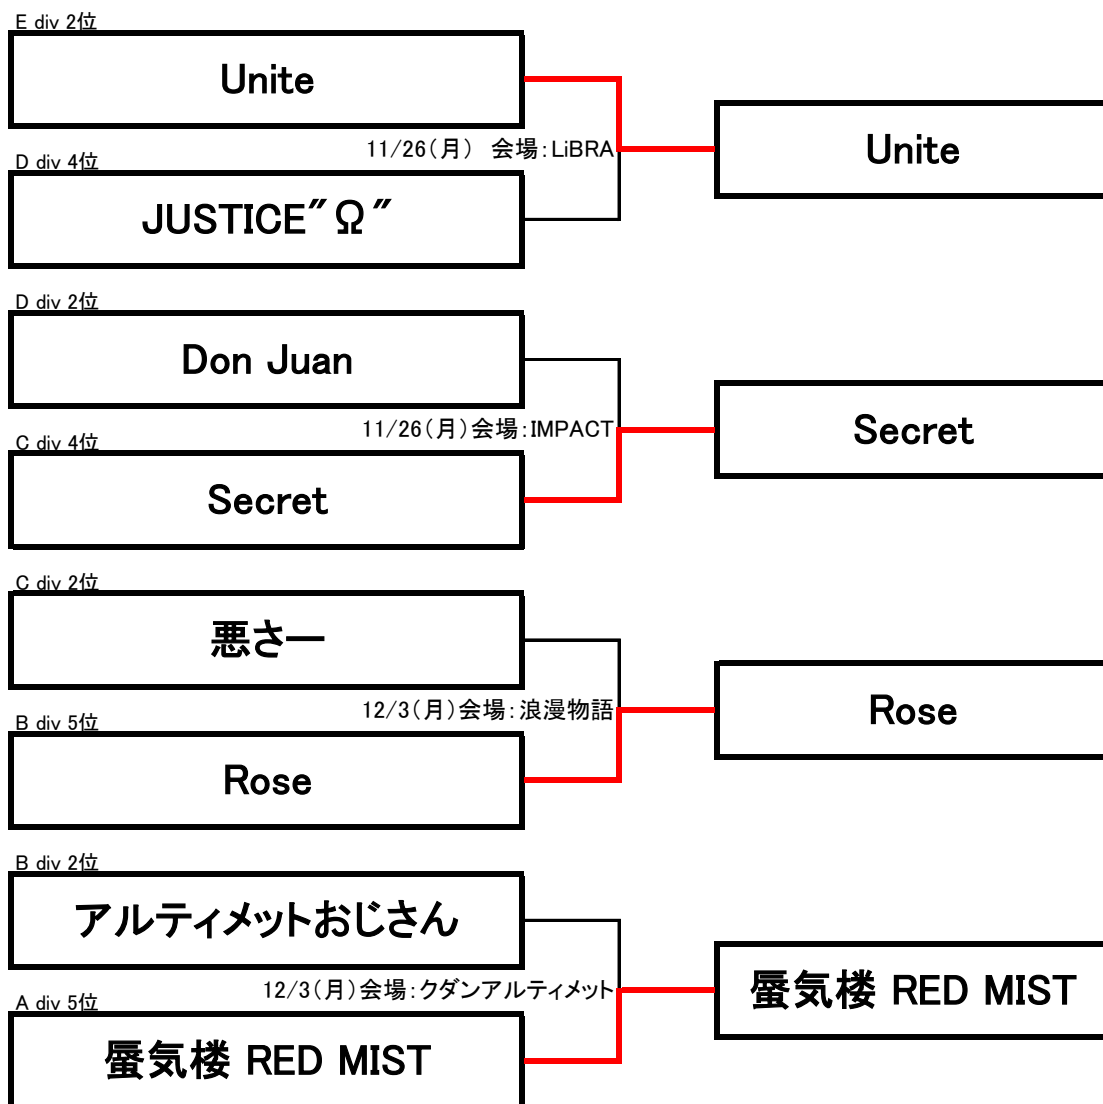

2018年 後期 札幌地区チャレンジマッチ

※上位ディビジョンのホームショップにてゲームを行ってください

※E div 優勝のD-space戦はオンライン対戦になります。
ご自身のホームショップにて試合を行って下さい。

※出場できるメンバーは優勝した期に2試合(2ゲーム)以上出場した方です

2018年 後期 札幌地区 入替戦

※上位ディビジョンのホームショップにてゲームを行ってください

※出場できるメンバーは後期に2試合(2ゲーム)以上出場した方です