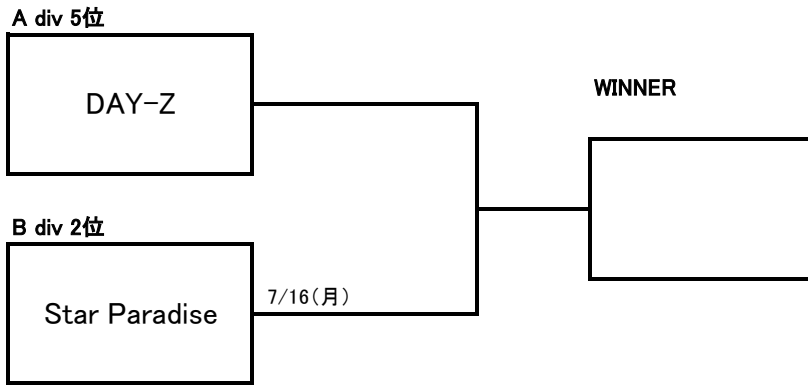

## 2019年 中期 旭川地区入替戦

---