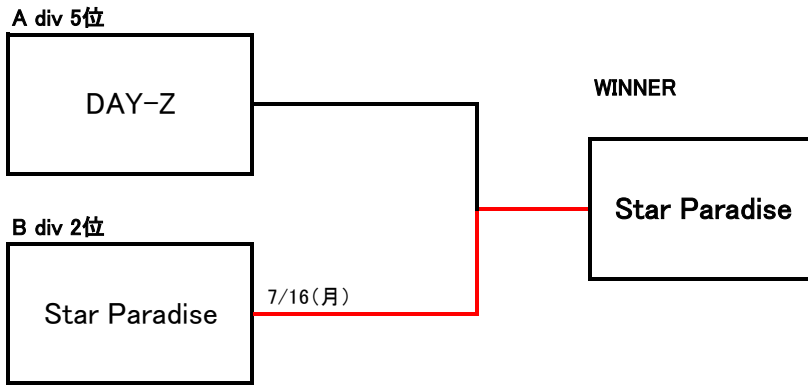

2019年 中期 旭川地区入替戦

2019年 中期 旭川地区 チャレンジマッチ