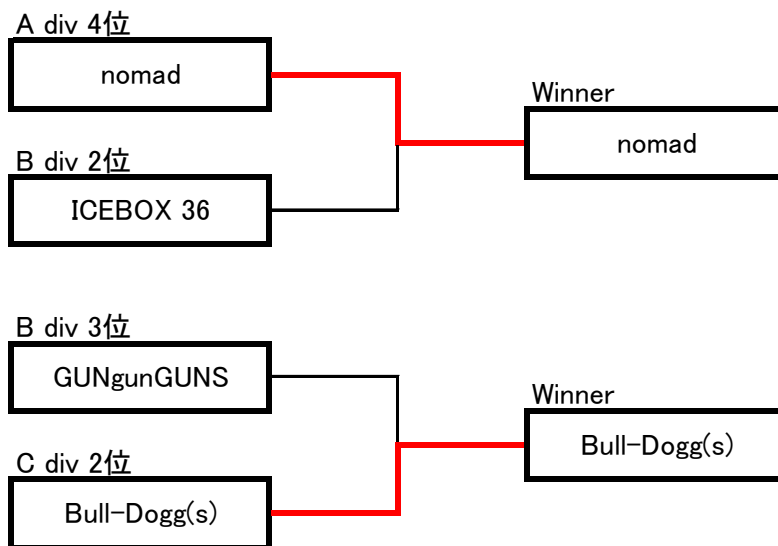

2019年度 後期 旭川地区 入替戦

2019年 後期 旭川地区 チャレンジマッチ