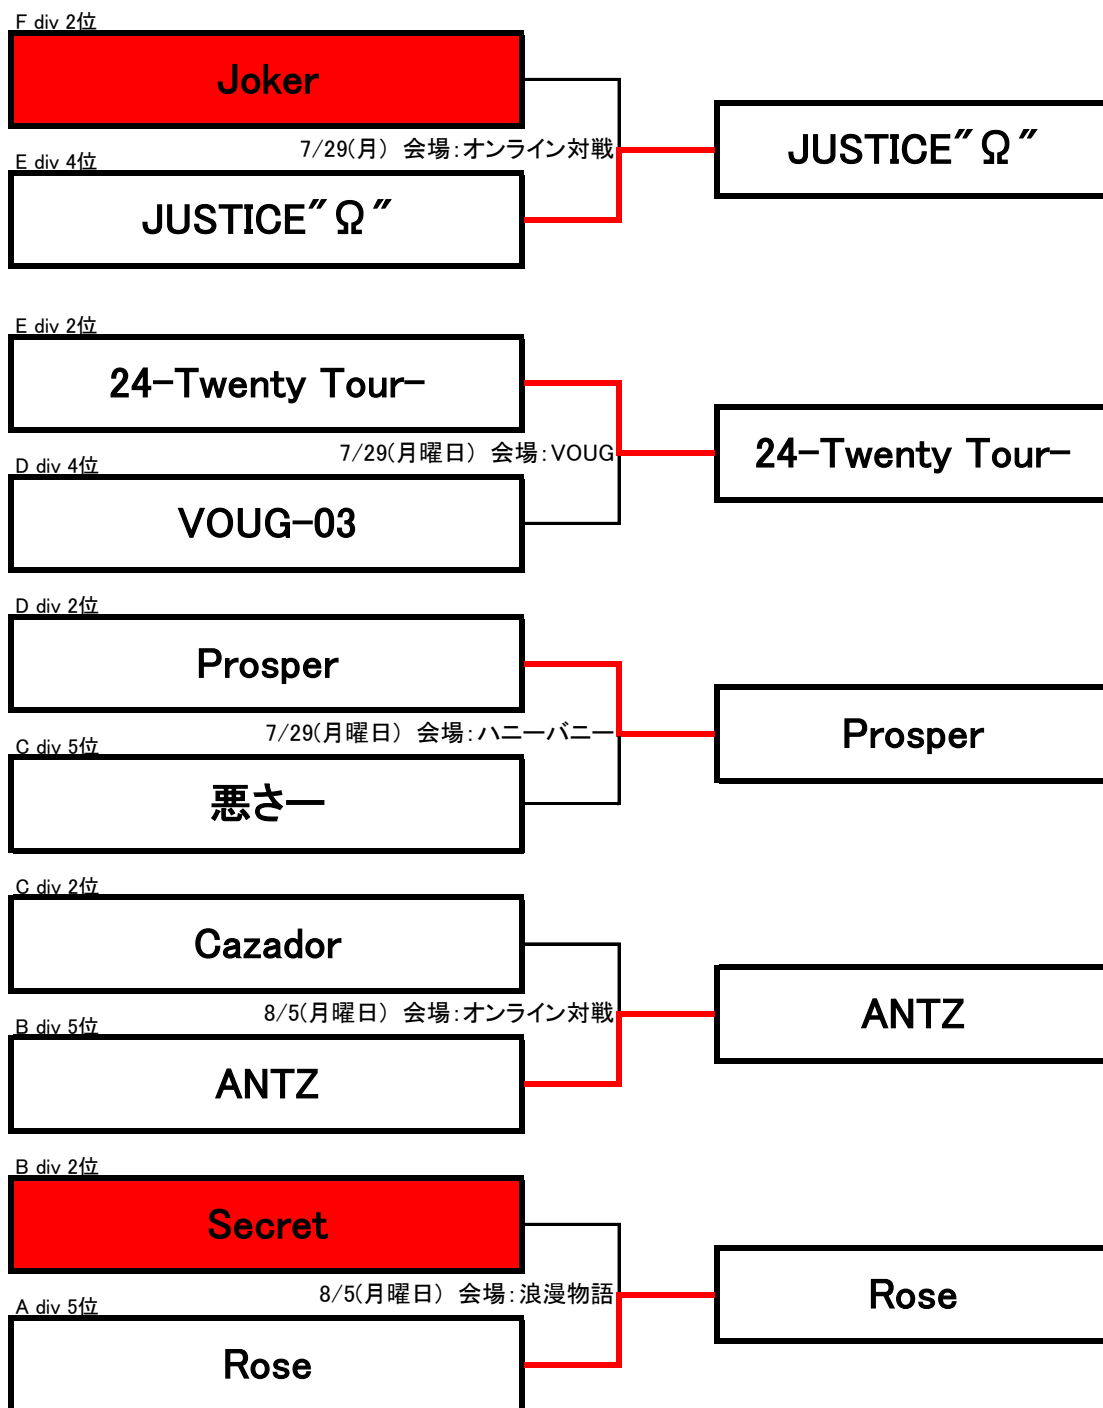

2019年 中期 札幌地区チャレンジマッチ

※上位ディビジョンのホームショップにてゲームを行ってください

※C div 優勝のD-space戦はオンライン対戦になります。
ご自身のホームショップにて試合を行って下さい。

※出場できるメンバーは優勝した期に2試合(2ゲーム)以上出場した方です

2019年 中期 札幌地区 入替戦

※上位ディビジョンのホームショップにてゲームを行ってください

※出場できるメンバーは前期に2試合(2ゲーム)以上出場した方です