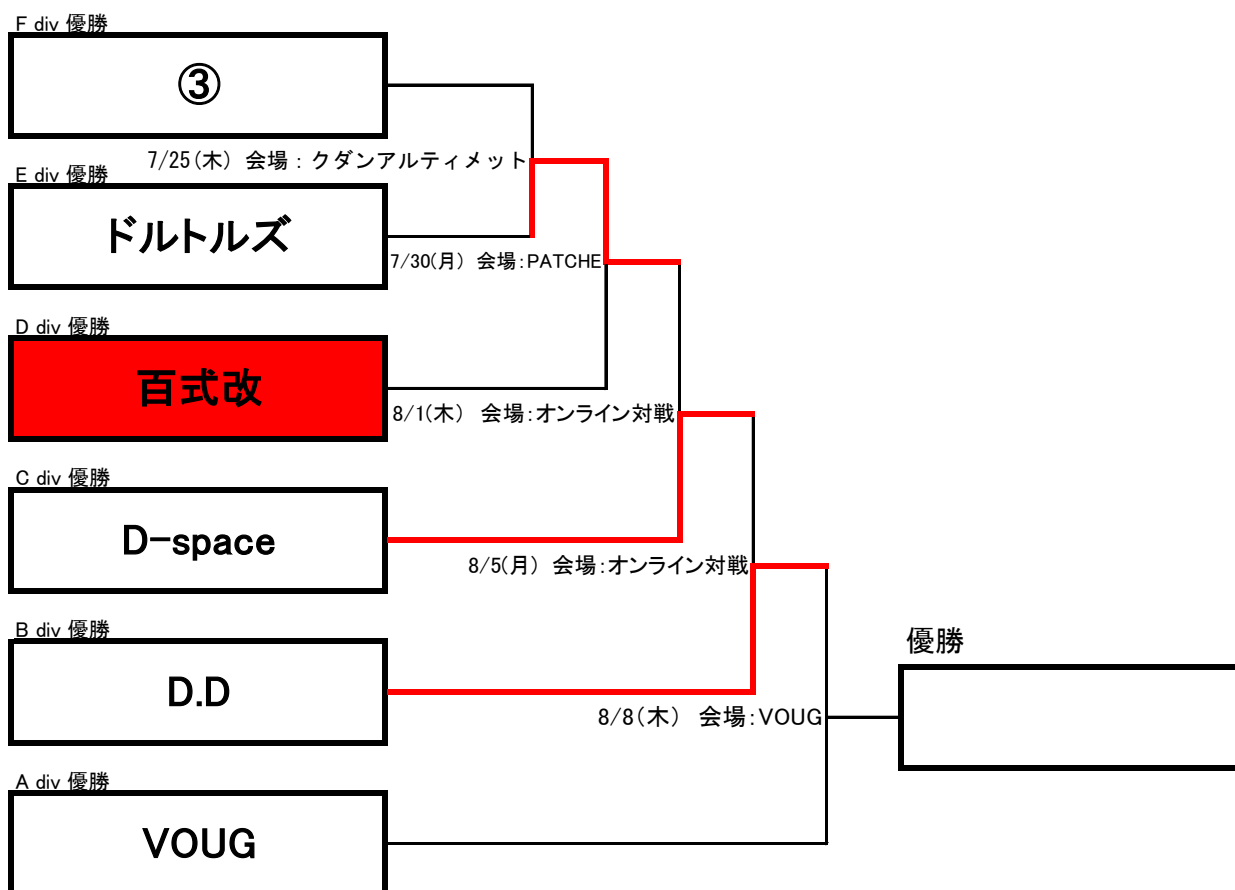

2019年 中期 札幌地区チャレンジマッチ

※上位ディビジョンのホームショップにてゲームを行ってください

※C div 優勝のD-space戦はオンライン対戦になります。
ご自身のホームショップにて試合を行って下さい。

※出場できるメンバーは優勝した期に2試合(2ゲーム)以上出場した方です

2019年 中期 札幌地区 入替戦

※上位ディビジョンのホームショップにてゲームを行ってください

※出場できるメンバーは前期に2試合(2ゲーム)以上出場した方です