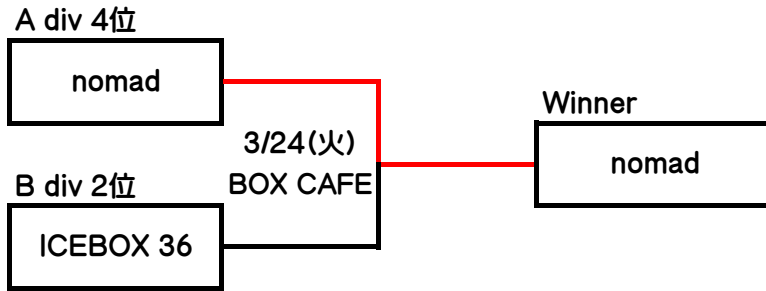

2020年度 前期 旭川地区 入替戦

2020年 前期 旭川地区 チャレンジマッチ