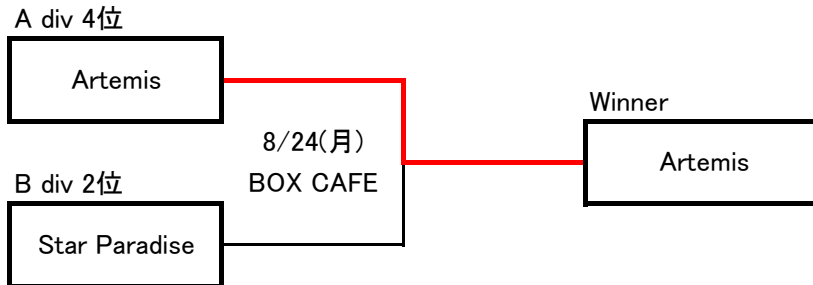

2020年度 中期 旭川地区 入替戦

2020年 中期 旭川地区 チャレンジマッチ