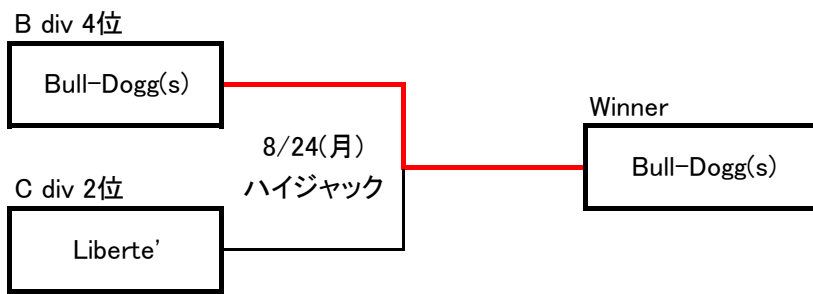

2020年度 中期 旭川地区 入替戦

2020年 中期 旭川地区 チャレンジマッチ