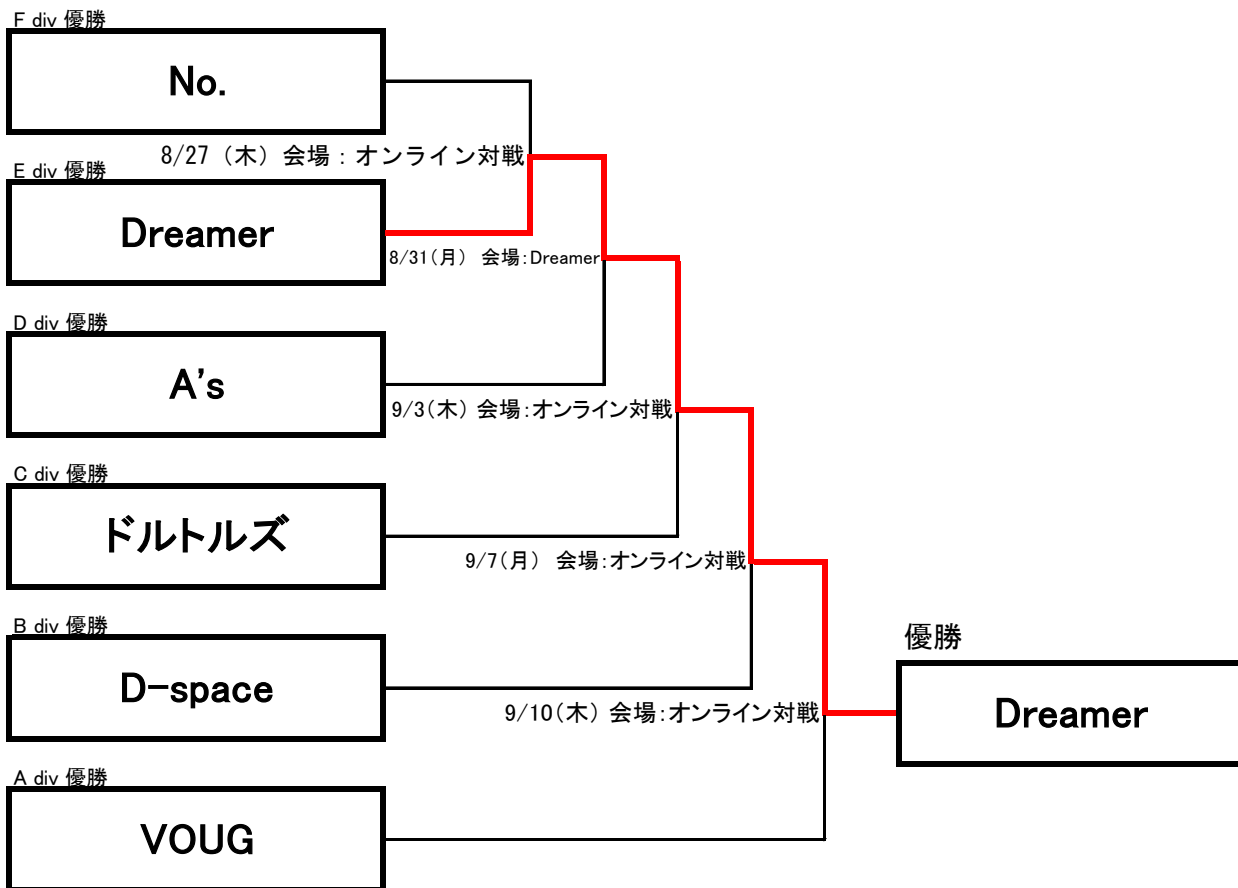

2020年 中期 札幌地区チャレンジマッチ

※出場できるメンバーは優勝した期に2試合(2ゲーム)以上出場した方です

2020年 中期 札幌地区 入替戦

※出場できるメンバーは今期に2試合(2ゲーム)以上出場した方です