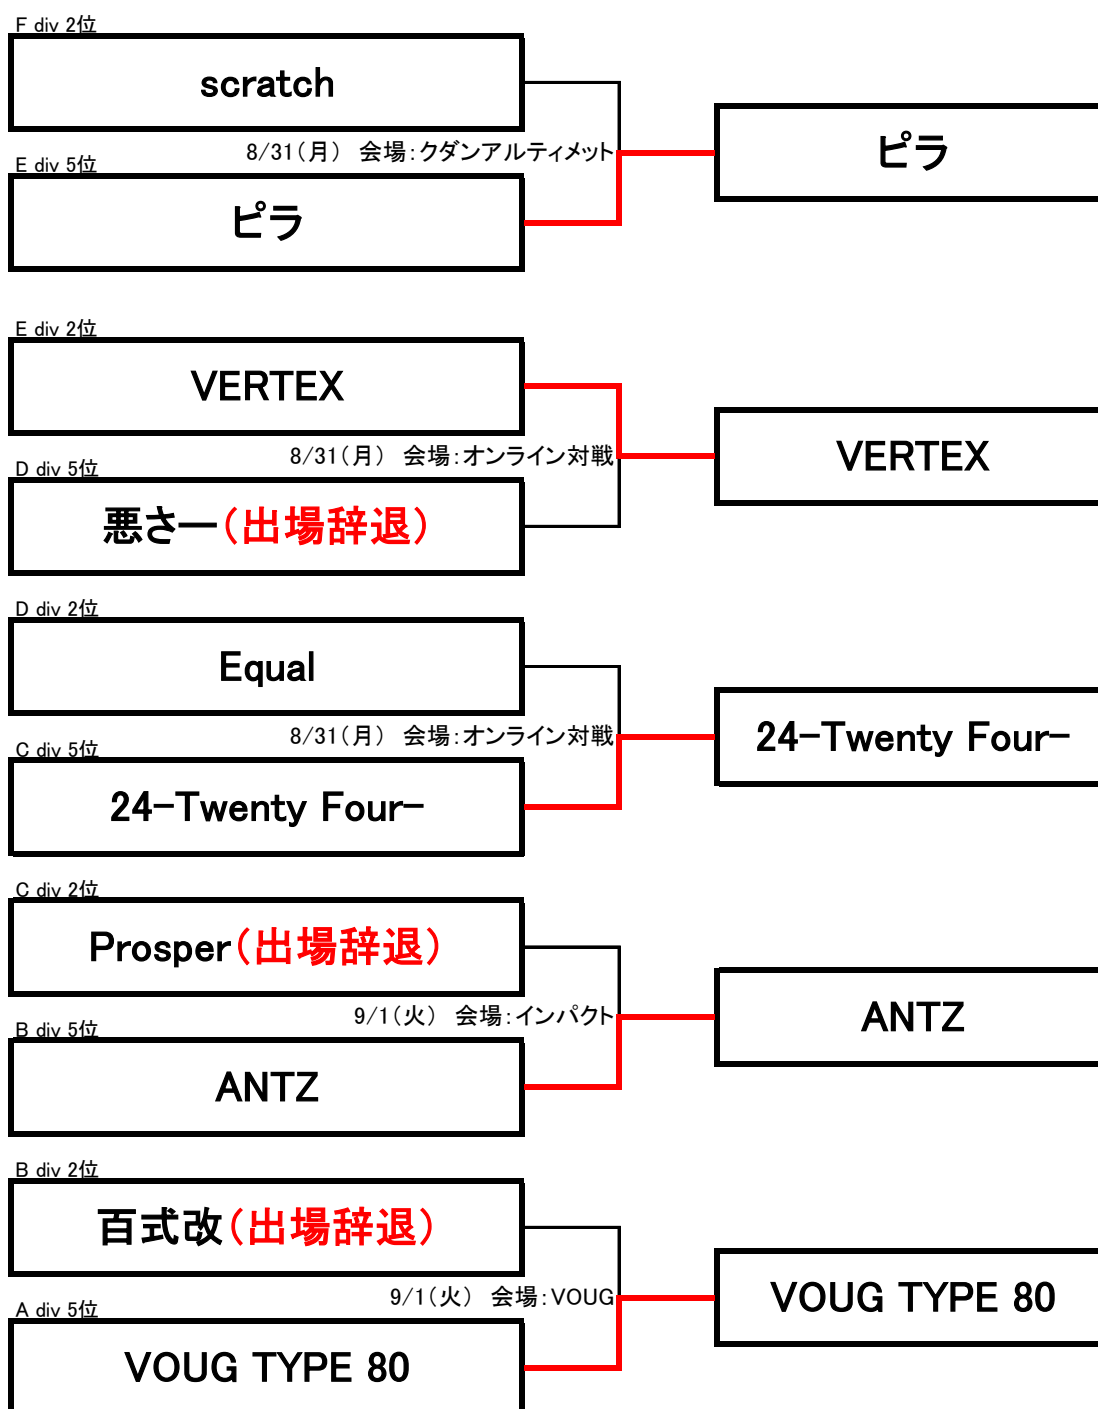

2020年 中期 札幌地区チャレンジマッチ

※出場できるメンバーは優勝した期に2試合(2ゲーム)以上出場した方です

2020年 中期 札幌地区 入替戦

※出場できるメンバーは今期に2試合(2ゲーム)以上出場した方です