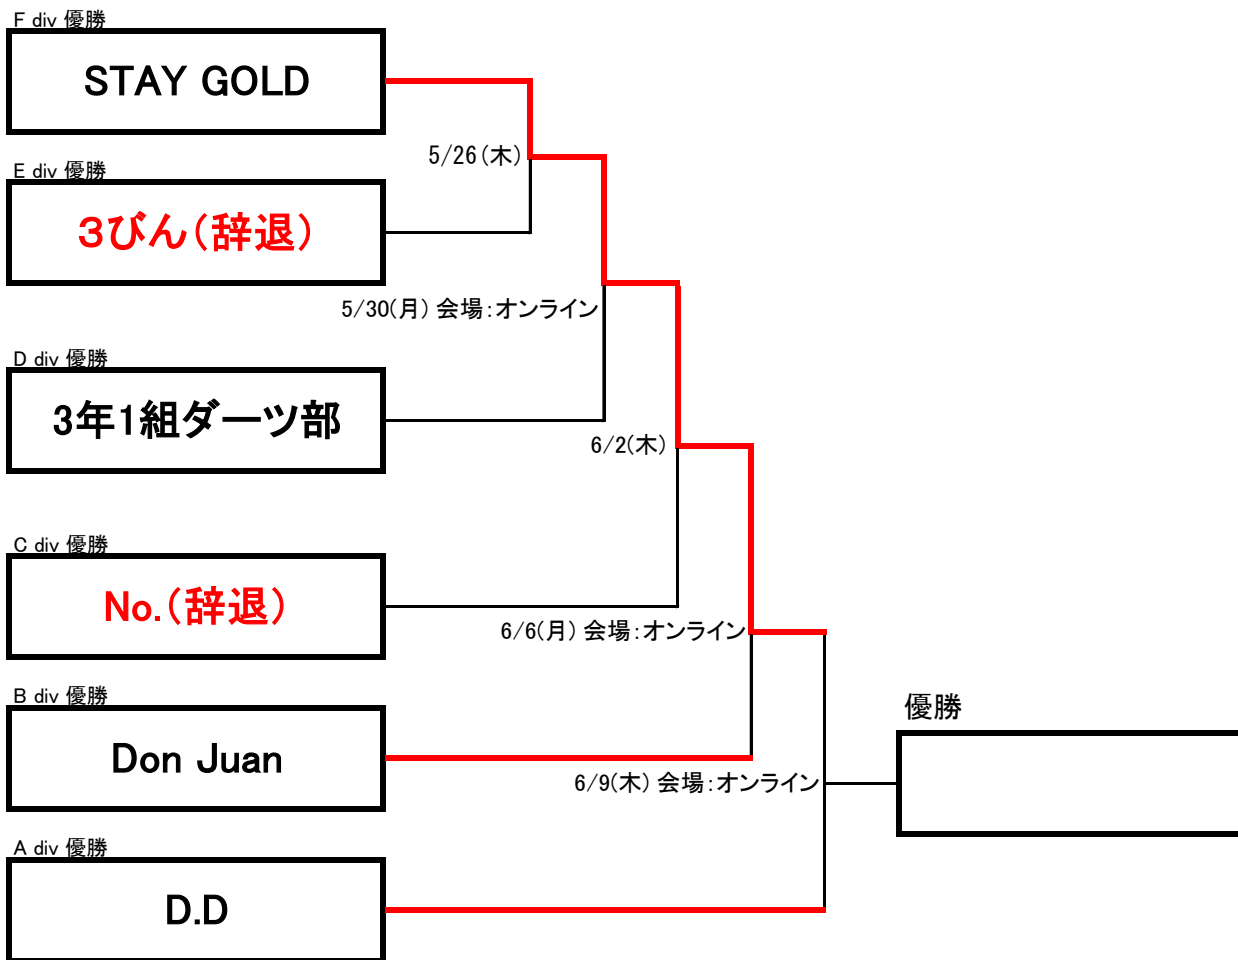

# 2022年 前期 札幌地区チャレンジマッチ

※出場できるメンバーは優勝した期に2試合(2ゲーム)以上出場した方です

# 2022年 前期 札幌地区 入替戦

※出場できるメンバーは今期に2試合(2ゲーム)以上出場した方です