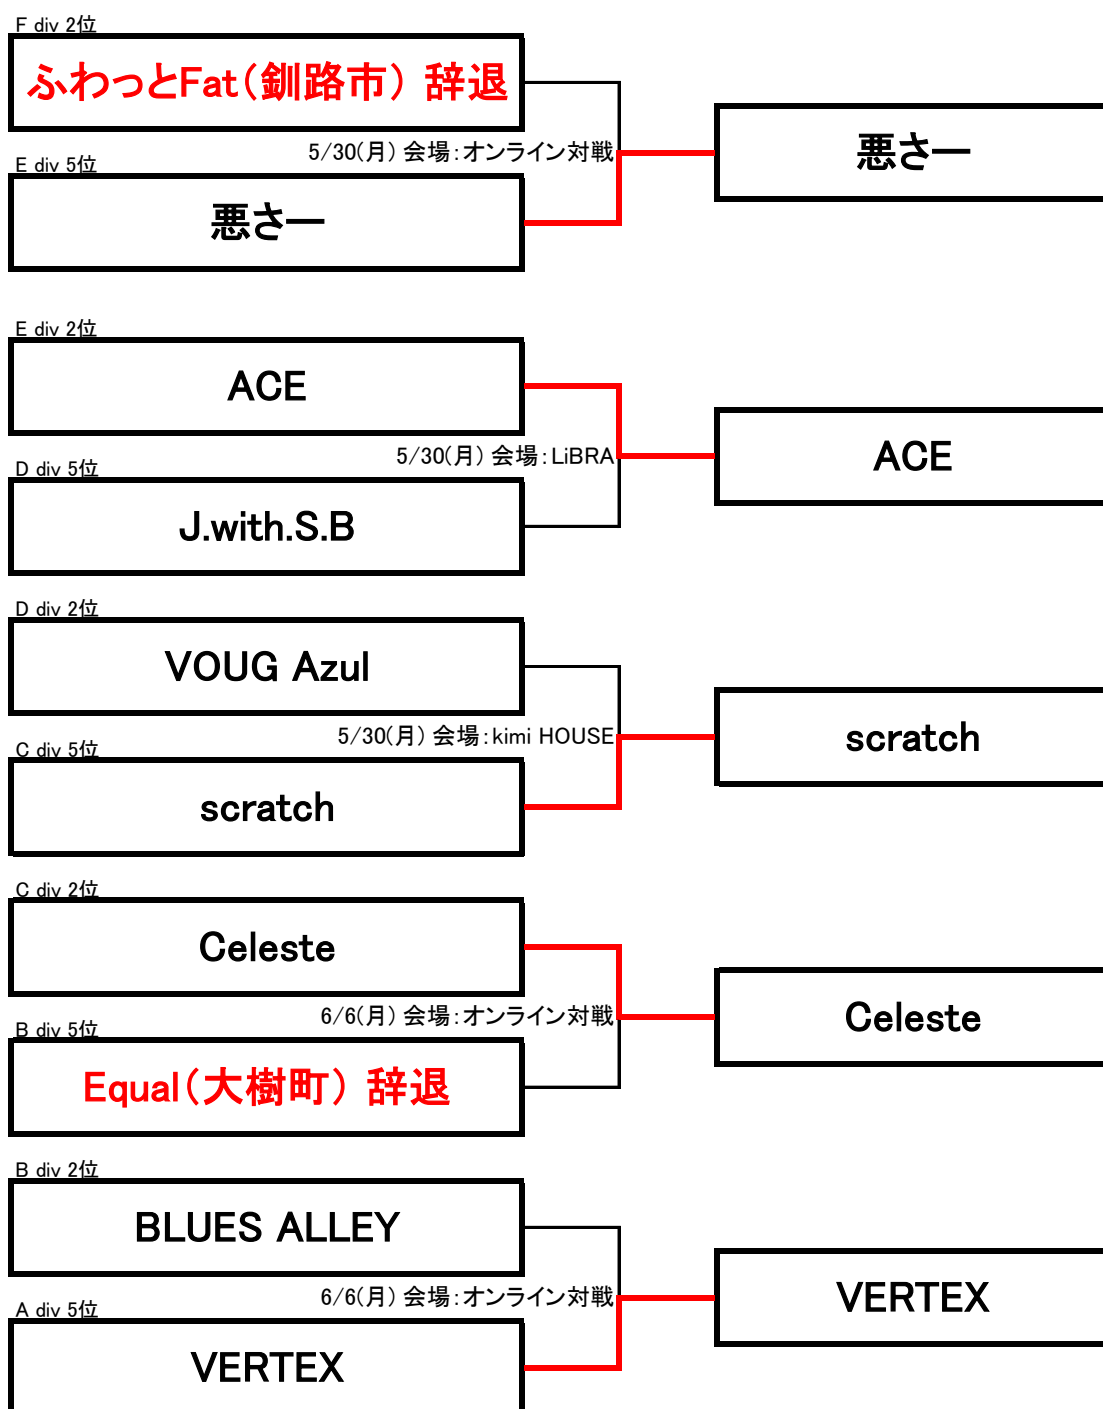

# 2022年 前期 札幌地区チャレンジマッチ

※出場できるメンバーは優勝した期に2試合(2ゲーム)以上出場した方です

# 2022年 前期 札幌地区 入替戦

※出場できるメンバーは今期に2試合(2ゲーム)以上出場した方です