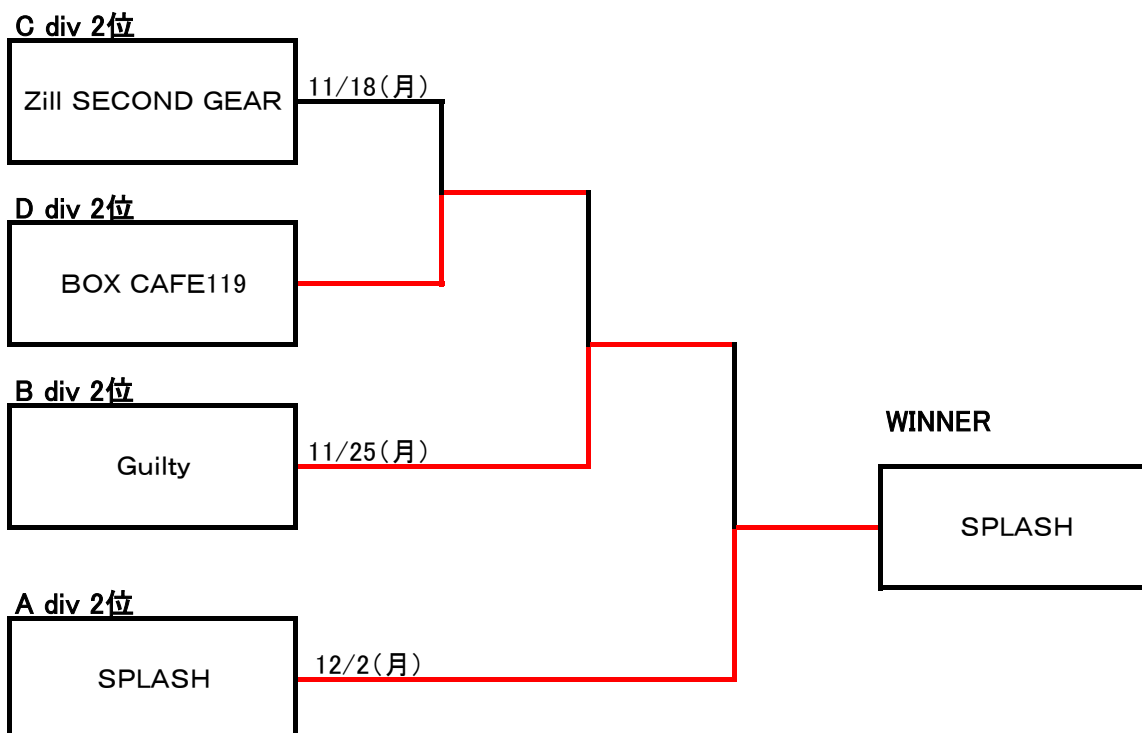

2013年 後期 旭川地区 チャレンジマッチ

2013年 後期 旭川地区入替戦