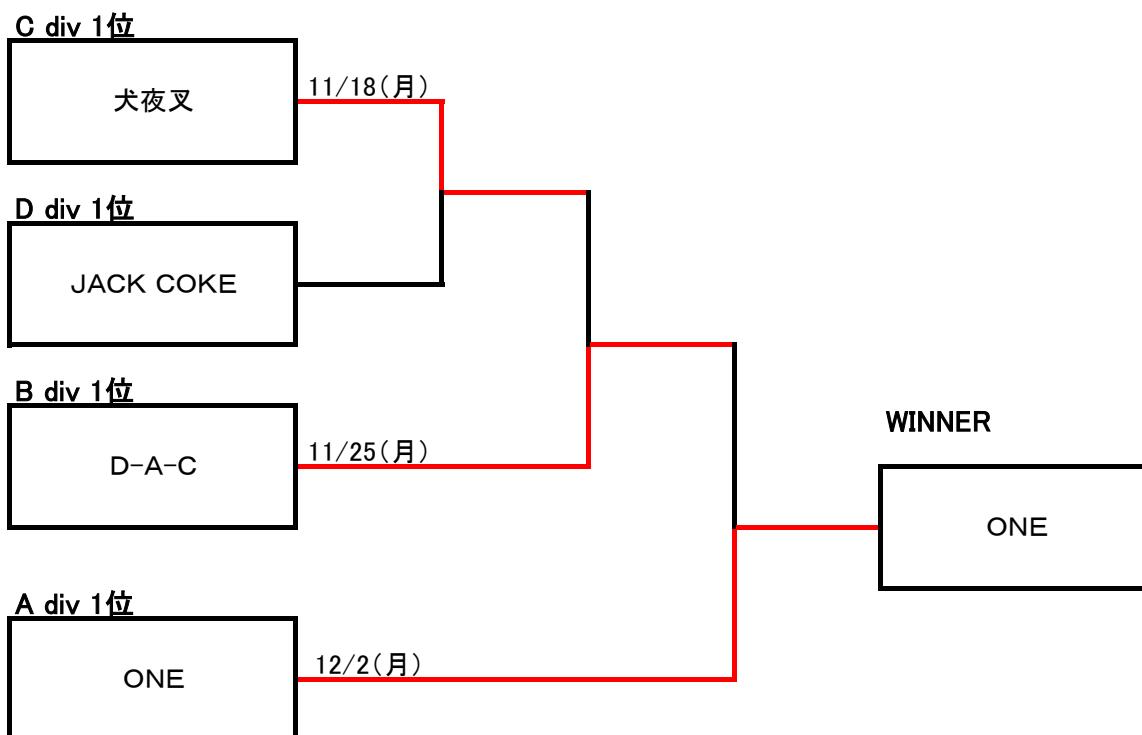

2013年 後期 旭川地区 チャレンジマッチ

2013年 後期 旭川地区入替戦