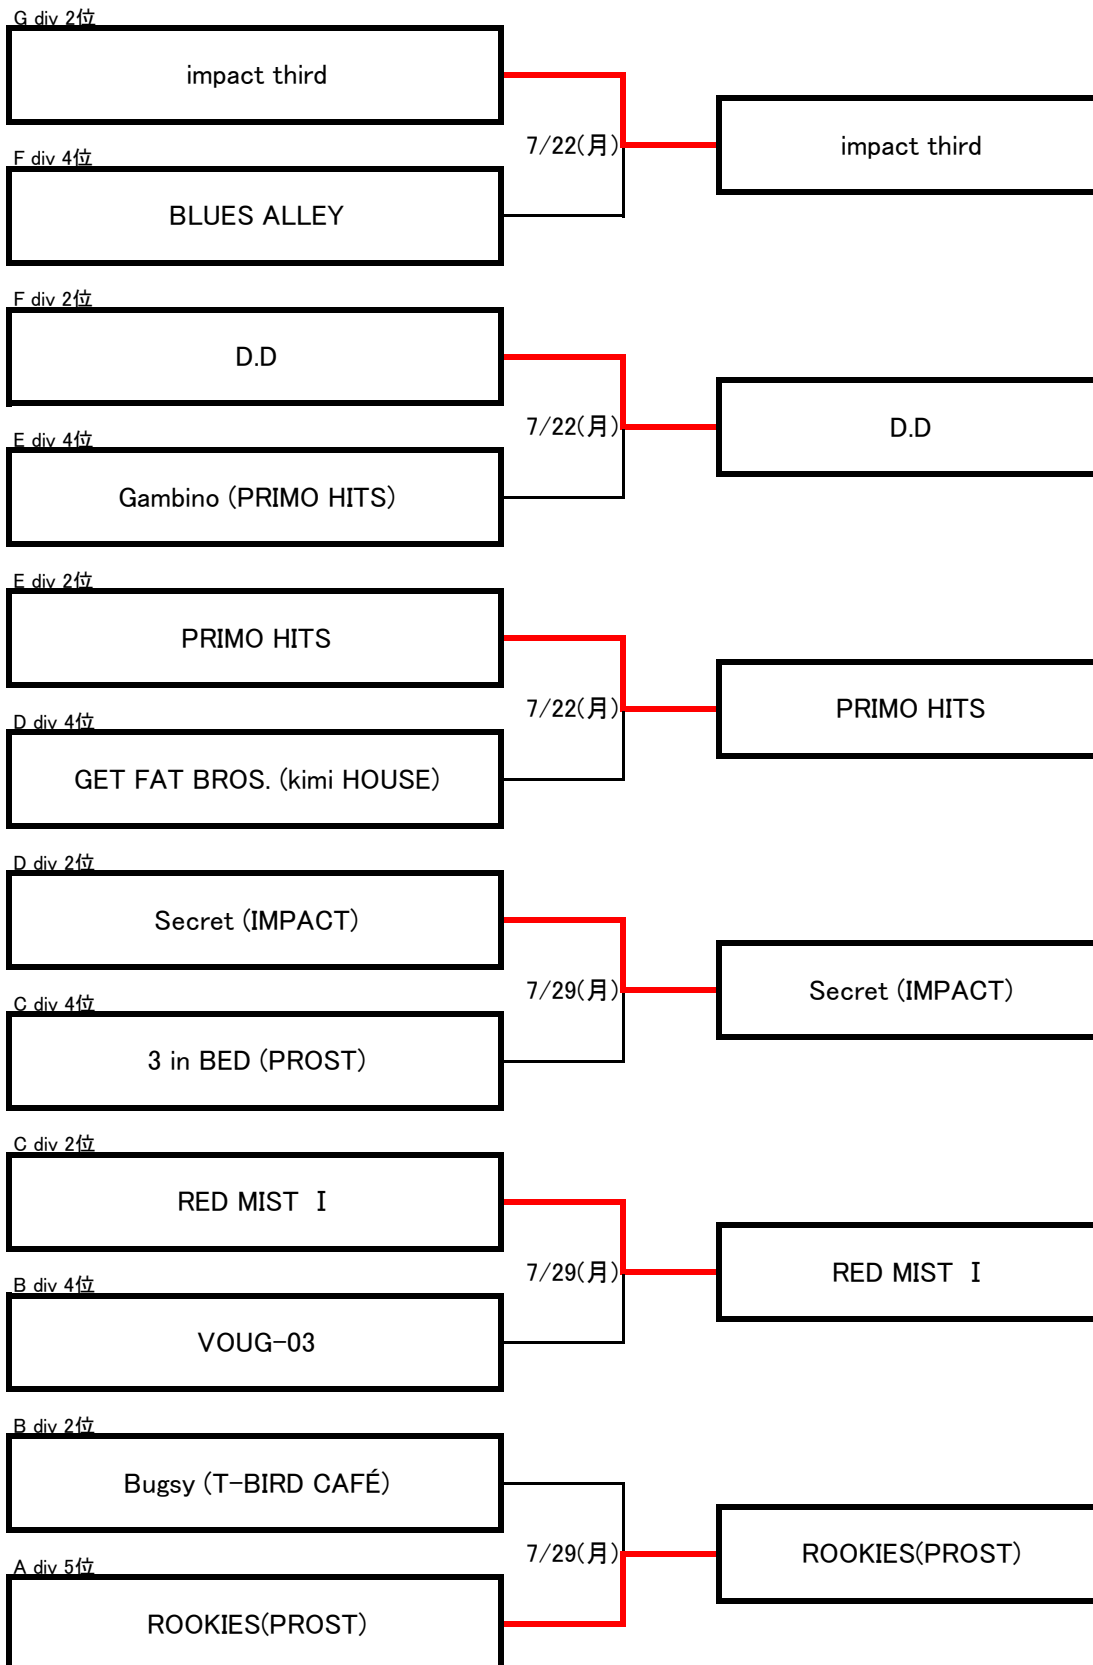

2013年 中期 札幌地区チャレンジマッチ

※上位ディビジョンのホームショップにてゲームを行ってください

2013年 中期 札幌地区 入替戦

※上位ディビジョンのホームショップにてゲームを行ってください