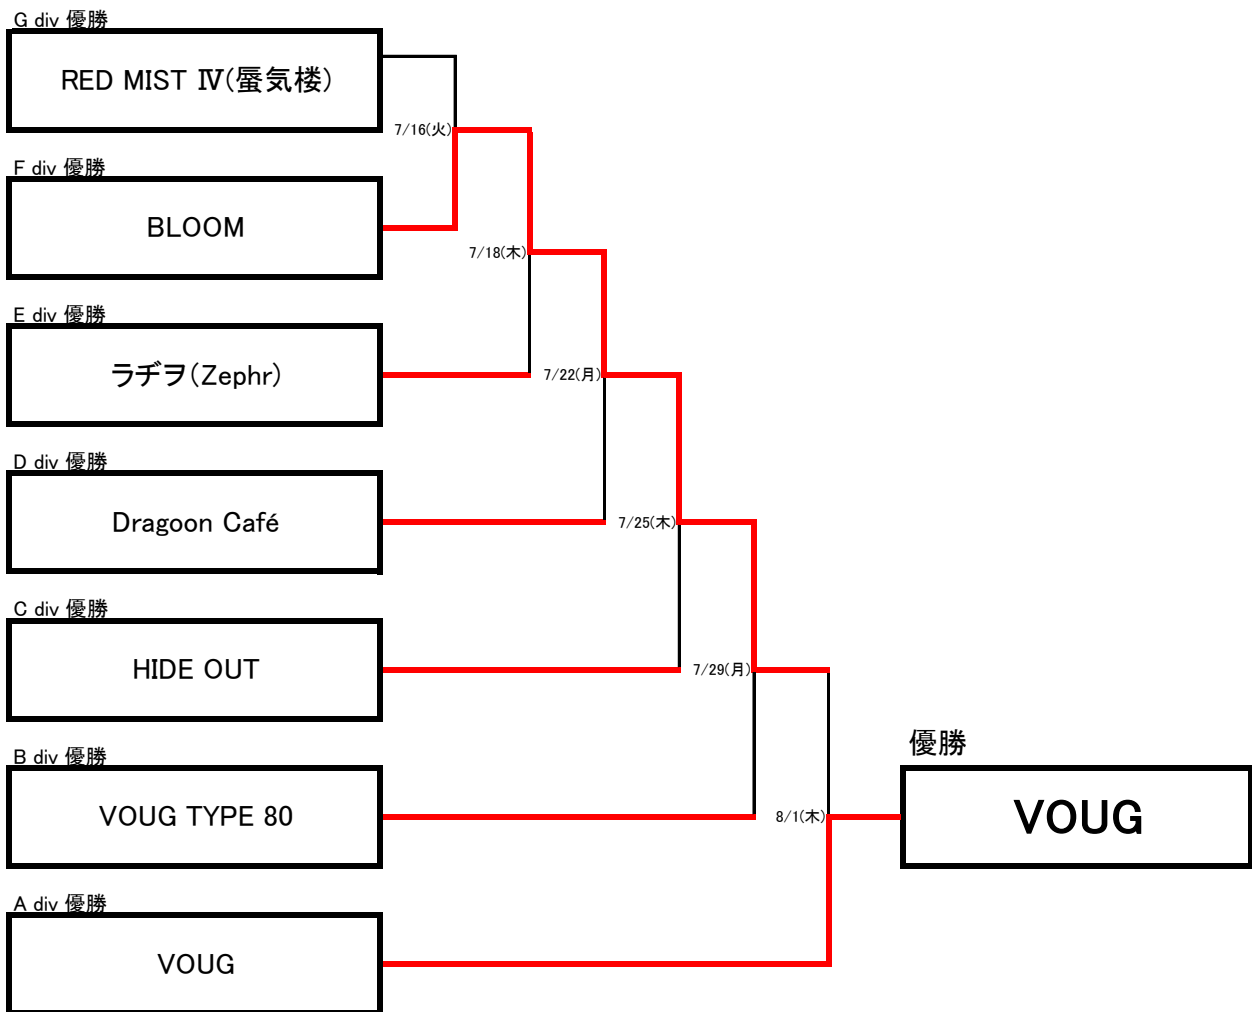

2013年 中期 札幌地区チャレンジマッチ

※上位ディビジョンのホームショップにてゲームを行ってください

2013年 中期 札幌地区 入替戦

※上位ディビジョンのホームショップにてゲームを行ってください