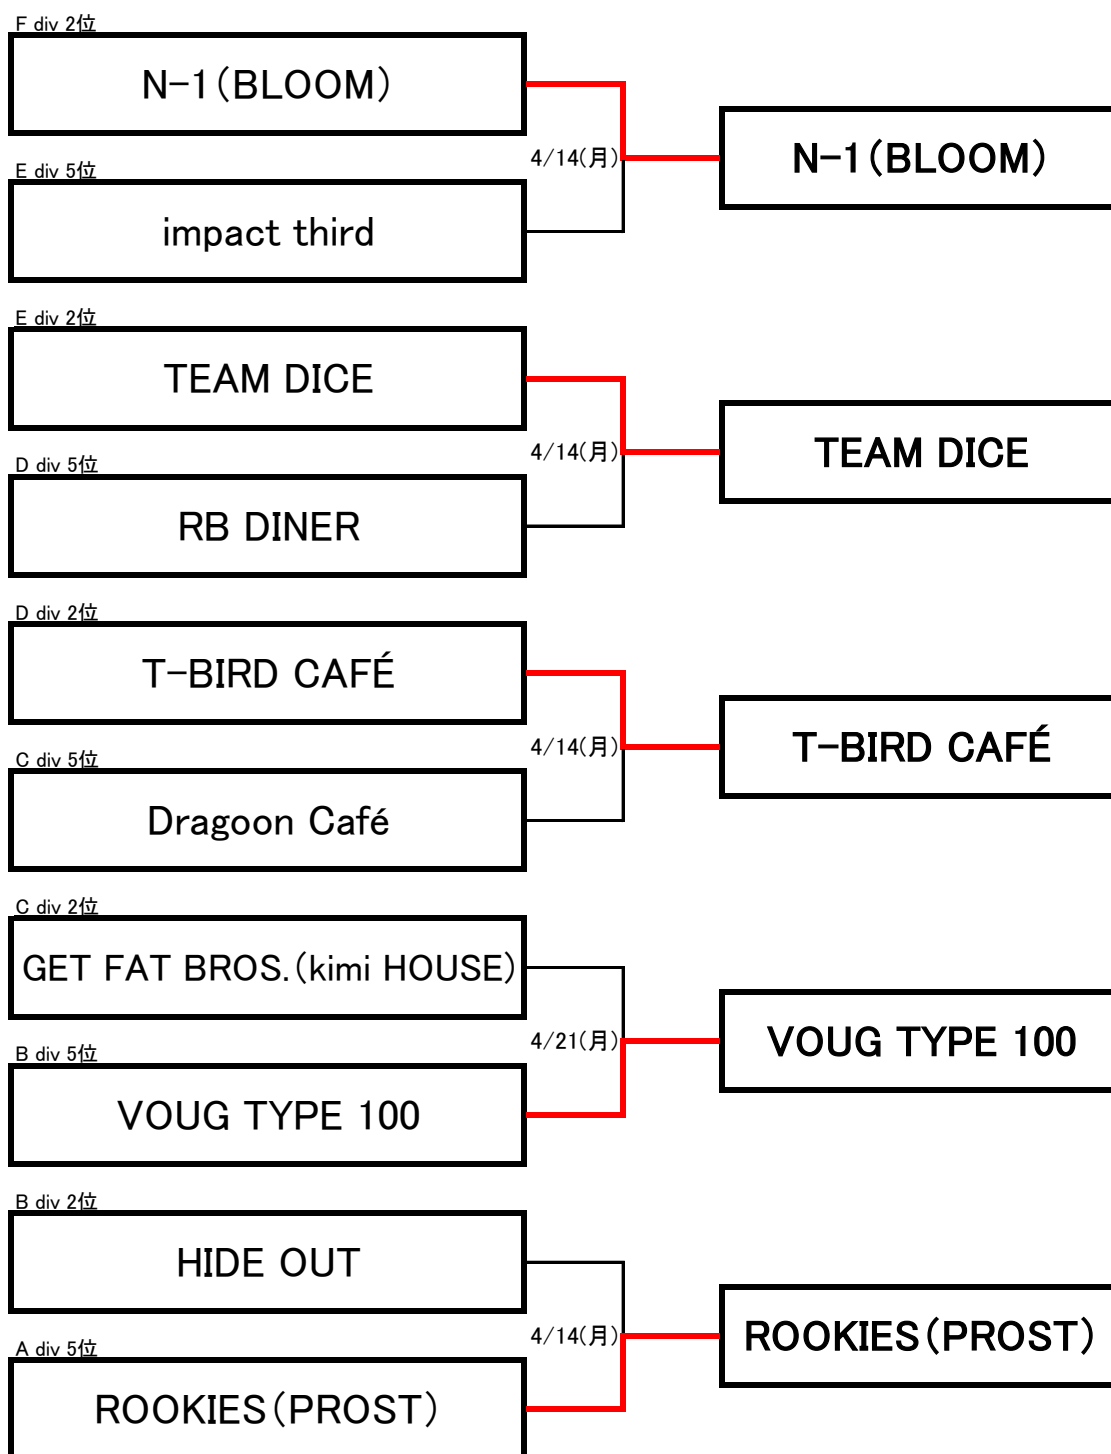

# 2014年 前期 札幌地区チャレンジマッチ

※上位ディビジョンのホームショップにてゲームを行ってください

# 2014年 前期 札幌地区 入替戦

※上位ディビジョンのホームショップにてゲームを行ってください