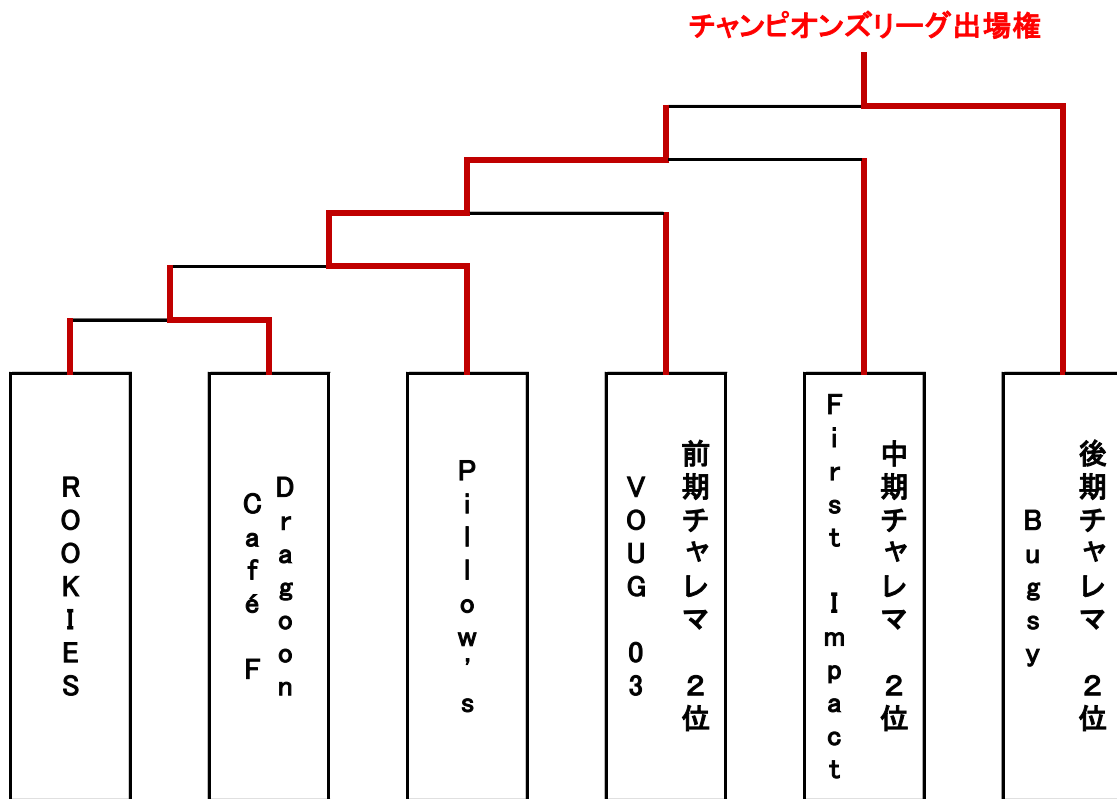

北海道チャンピオンズリーグ4チーム目選出方法(札幌地区)

※ 後期に所属して2試合以上消化しているメンバー

※ 試合は上位チームのホームショップにて開催

【出場確定チーム 4チーム】

- ・前期チャレマ優勝 PROST
- ・中期チャレマ優勝 Legend
- ・後期チャレマ優勝 VOUG
- ・後期チャレマ2位 Bugsy